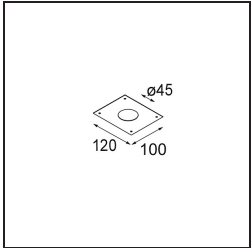

Datum
Kunde
Projekt
Art

Minude Suspended 45 1x LED 2700K Medium DE Black Chrome

Spezifikationen

Material	11465080
Typ der Lichtquelle	LED
LED Typ	BRIDGELUX V6 HD G7
LED-Technologie	COB-LED
CRI	Min. 90
Farbtemperatur	2700K
Lebensdauer	L80 B10 bei 50.000 Stunden
Leuchtmittel enthalten	Ja
Anzahl Lichtquellen	1
CIE-Fluxcode	100 100 100 100 60
Binning (SDCM)	2
Lichtrichtung	Abwärts
Optik	Streuscheibe
Gemessene Abstrahlwinkel (°)	29,0
Eingangsspannung	Konstantstrom-Treiber erforderlich
Schutzklasse	III
Schutzart	20
Glühdrahtprüfung (°C)	960
Innen/Außen	Innen
Anwendung	Decke
Montage	Pendel
Ausschnittgröße (mm)	ø44
Einbautiefe (mm)	70,0
Verstellbarkeit	Not Applicable
Abstand zum beleuchteten Objekt (m)	0,1
Primärfarbe & Primäres Finish	Schwarz, Chrom
Bruttogewicht (g)	373,0
Antriebsstrom (mA)	350 500
Min. forward voltage (Vf)	14,8 15,2
Max. forward voltage (Vf)	18,0 18,6
Connected load (W)	5,7 8,5
Lichtstrom pro Lampe (lm)	429 578
Effizienz (lm/W)	75 68
UGR	1 1

Bemerkung

- Dieser Minude Suspended wird mit einer schwarzen Deckenplatte geliefert

TM30 & CRI Diagramm

Lichtverteilung und Lichtverteilungskurve

Diagramm

Montagezubehör

10889530 Installation Housing 123x100x80