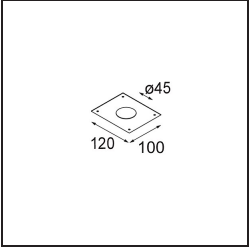

Datum
Kunde
Projekt
Art

Minude Suspended 45 1x LED 2700K Medium DE Black Chrome

Spezifikationen

Material	11465080
Typ der Lichtquelle	LED
LED Typ	BRIDGELUX V6 HD G7
LED-Technologie	COB-LED
CRI	Min. 90
Farbtemperatur	2700K
Lebensdauer	L80 B10 bei 50.000 Stunden
Leuchtmittel enthalten	Ja
Anzahl Lichtquellen	1
CIE-Fluxcode	100 100 100 100 60
Binning (SDCM)	2
Lichtrichtung	Abwärts
Optik	Streuscheibe
Gemessene Abstrahlwinkel (°)	29,0
Eingangsspannung	Konstantstrom-Treiber erforderlich
Schutzklasse	III
Schutzart	20
Glühdrahtprüfung (°C)	960
Innen/Außen	Innen
Anwendung	Decke
Montage	Pendel
Ausschnittgröße (mm)	ø44
Einbautiefe (mm)	70,0
Verstellbarkeit	Not Applicable
Abstand zum beleuchteten Objekt (m)	0,1
Primärfarbe & Primäres Finish	Schwarz, Chrom
Bruttogewicht (g)	373,0
Antriebsstrom (mA)	350 500
Min. forward voltage (Vf)	14,8 15,2
Max. forward voltage (Vf)	18,0 18,6
Connected load (W)	5,7 8,5
Lichtstrom pro Lampe (lm)	429 578
Effizienz (lm/W)	75 68
UGR	1 1

Bemerkung

- Dieser Minude Suspended wird mit einer schwarzen Deckenplatte geliefert
-

TM30 & CRI Diagramm

Lichtverteilung und Lichtverteilungskurve

Diagramm

Montagezubehör

10889530 Installation Housing 123x100x80