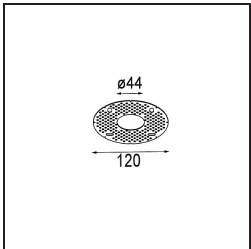

12293730 Plaster Kit 44 1x

Wählen Sie das benötigte Zubehör