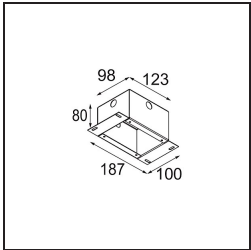

Datum
Kunde
Projekt
Art

Minude Suspended 45 1x LED 2700K Medium DE Black Chrome

Spezifikationen

Material	11465080
Typ der Lichtquelle	LED
LED Typ	BRIDGELUX V6 HD G7
LED-Technologie	COB-LED
CRI	Min. 90
Farbtemperatur	2700K
Lebensdauer	L80 B10 bei 50.000 Stunden
Leuchtmittel enthalten	Ja
Anzahl Lichtquellen	1
CIE-Fluxcode	100 100 100 100 60
Binning (SDCM)	2
Lichtrichtung	Abwärts
Optik	Streuscheibe
Gemessene Abstrahlwinkel (°)	29,0
Eingangsspannung	Konstantstrom-Treiber erforderlich
Schutzklasse	III
Schutzart	20
Glühdrahtprüfung (°C)	960
Innen/Außen	Innen
Anwendung	Decke
Montage	Pendel
Ausschnittgröße (mm)	ø44
Einbautiefe (mm)	70,0
Verstellbarkeit	Not Applicable
Abstand zum beleuchteten Objekt (m)	0,1
Primärfarbe & Primäres Finish	Schwarz, Chrom
Bruttogewicht (g)	373,0
Antriebsstrom (mA)	350 500
Min. forward voltage (Vf)	14,8 15,2
Max. forward voltage (Vf)	18,0 18,6
Connected load (W)	5,7 8,5
Lichtstrom pro Lampe (lm)	429 578
Effizienz (lm/W)	75 68
UGR	1 1

Bemerkung

- Dieser Minude Suspended wird mit einer schwarzen Deckenplatte geliefert

TM30 & CRI Diagramm

Lichtverteilung und Lichtverteilungskurve

Diagramm

Montagezubehör

10889530 Installation Housing 123x100x80