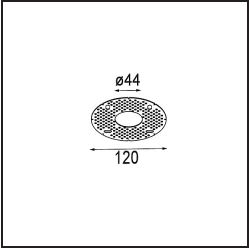

12293730 Plaster Kit 44 1x

Wählen Sie das benötigte Zubehör