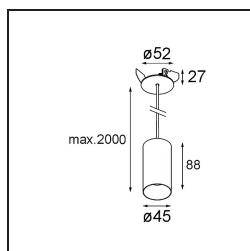

Datum
Kunde
Projekt
Art

Minude Suspended 45 1x LED 2700K Medium DE Black Chrome

Spezifikationen

Material	11465080
Typ der Lichtquelle	LED
LED Typ	BRIDGELUX V6 HD G7
LED-Technologie	COB-LED
CRI	Min. 90
Farbtemperatur	2700K
Lebensdauer	L80 B10 bei 50.000 Stunden
Leuchtmittel enthalten	Ja
Anzahl Lichtquellen	1
CIE-Fluxcode	100 100 100 100 60
Binning (SDCM)	2
Lichtrichtung	Abwärts
Optik	Streuscheibe
Gemessene Abstrahlwinkel (°)	29,0
Eingangsspannung	Konstantstrom-Treiber erforderlich
Schutzklasse	III
Schutzart	20
Glühdrahtprüfung (°C)	960
Innen/Außen	Innen
Anwendung	Decke
Montage	Pendel
Ausschnittgröße (mm)	ø44
Einbautiefe (mm)	70,0
Verstellbarkeit	Not Applicable
Abstand zum beleuchteten Objekt (m)	0,1
Primärfarbe & Primäres Finish	Schwarz, Chrom
Bruttogewicht (g)	373,0
Antriebsstrom (mA)	350 500
Min. forward voltage (Vf)	14,8 15,2
Max. forward voltage (Vf)	18,0 18,6
Connected load (W)	5,7 8,5
Lichtstrom pro Lampe (lm)	429 578
Effizienz (lm/W)	75 68
UGR	1 1

Bemerkung

- Dieser Minude Suspended wird mit einer schwarzen Deckenplatte geliefert

TM30 & CRI Diagramm

Lichtverteilung und Lichtverteilungskurve

Diagramm

Montagezubehör

10889530 Installation Housing 123x100x80