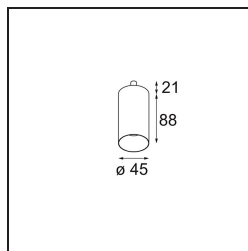

### Specificaties

Materiaal	13710780
Type Lichtbron	LED
LED type	CITIZEN CLU7A3
LED technologie	Led-COB
CRI	Min. 90
Kleurtemperatuur	3000K
Levensduur	L90B10 bij 50.000 Uur
Lamp inbegrepen	Ja
Aantal Lichtbronnen	1
CIE-fluxcode	100 100 100 100 41
Binning (SDCM)	2
Lichtrichting	Omlaag
Optisch	Lens
Gemeten gradenbundel (°)	17,0
Ingangsspanning	Aandrijving Gelijktroom Vereist
Elektriciteitsklasse	III
IP-klasse	20
Gloeidraadtest (°C)	960
Binnen/Buiten	Binnen
Toepassing	Plafond, Wand
Verstelbaarheid	H 360° V 0°/+90°
Afstand tot Verlicht Voorwerp (m)	0,1
Primaire Kleur & Primaire Afwerking	Zwart, Chroom
Brutogewicht (g)	247,0
Stroom driver (mA)	350 500
Min. forward voltage (Vf)	11,2 11,2
Max. forward voltage (Vf)	13,2 13,2
Connected load (W)	4,1 6,1
Lumenoutput per lampunit (lm)	216 291
Efficiëntie (lm/W)	53 48
UGR	1 1
Opmerking	<ul style="list-style-type: none"> <li>Dit is geen compleet product. Modupoint Round of Modupoint Square systeem vereist.</li> </ul>