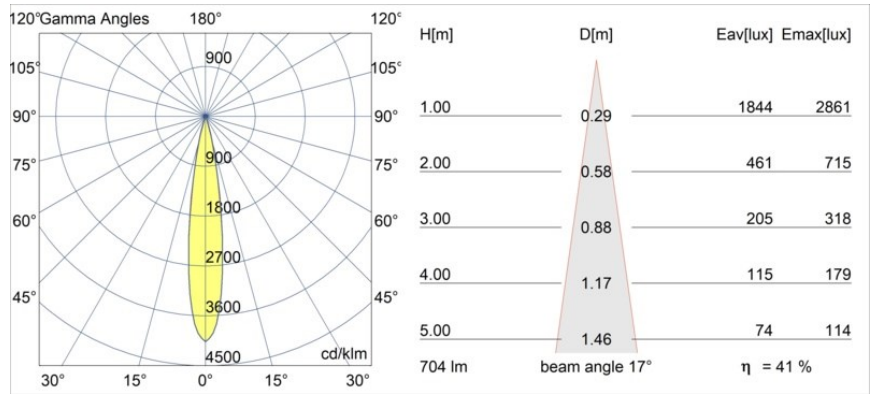

Light distribution & beam diagram