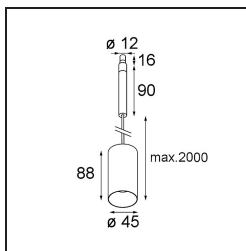

Caractéristiques

Matériaux	11464180
Type de Source Lumineuse	LED
Type de LED	BRIDGELUX V6 HD G7
Technologie LED	LED COB
CRI	Min. 90
Température de Couleur	3000K
Durée de Vie	L80B10 à 50 000 heures
Ampoule incluse	Oui
Nombre de Sources Lumineuses	1
Code de flux CIE	100 100 100 100 60
Groupe ment (SDCM)	2
Direction de la Lumière	Bas
Optique	Lentille
Faisceau mesuré (°)	29,0
Tension d'Entrée	Driver à Courant Constant Requis
Classe Électrique	III
Indice de protection IP	20
Essai au fil incandescent (°C)	960
Intérieur/extérieur	Intérieur
Application	Plafond
Montage	Suspendu
Ajustabilité	Not Applicable
Distance avec l'Objet Éclairé (m)	0,1
Couleur Principale & Finition Principale	Noir, Chrome
Poids brut (g)	345,0
Courant du driver (mA)	350 500
Min. forward voltage (Vf)	14,8 15,2
Max. forward voltage (Vf)	18,0 18,6
Connected load (W)	5,7 8,5
Flux lumineux par lampe (lm)	438 590
Efficacité (lm/W)	77 69
UGR	1 1
Commentaire	<ul style="list-style-type: none"> Ceci n'est pas un produit complet. Système Modupoint Round ou Modupoint Square requis.