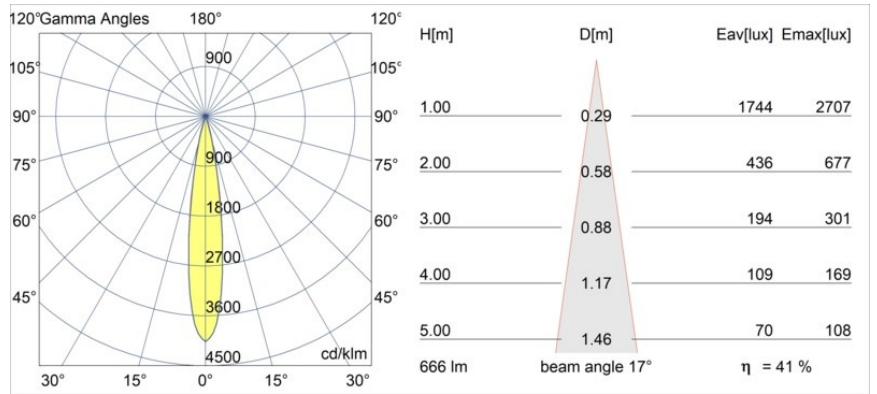

Light distribution & beam diagram