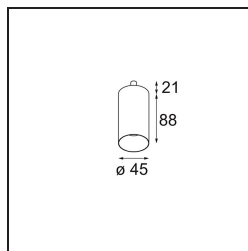

Specifications

Materiale	13710680
Tipo di Sorgente	LED
Tipologia LED	CITIZEN CLU7A3
Tecnologie LED	COB
CRI	Min. 90
Temperatura di colore della luce	2700K
Vita utile	L90B10 @50.000 ore
Lampadina inclusa	Sì
Numero di fonte luminosa	1
Codice di flusso CIE	100 100 100 100 41
Binning (SDCM)	2
Direzione della luce	Diretta
Ottiche	Lente
Fascio misurato (°)	17,0
Volt in ingresso	Necessario driver a corrente costante
Classificazione elettrica	III
Grado IP	20
Test filo a caldo (°C)	960
Interno/Esterno	Interno
Applicazione	Soffitto, Parete
Orientabilità	H 360° V 0°/+90°
Distanza dall'oggetto illuminato (m)	0,1
Colore primario & Finitura primaria	Nero, Cromato
Peso lordo (g)	247,0
Corrente di azionamento (mA)	350 500
Min. forward voltage (Vf)	11,2 11,2
Max. forward voltage (Vf)	13,2 13,2
Connected load (W)	4,1 6,1
Flusso luminoso per lampade (lm)	204 276
Efficienza (lm/W)	50 45
Livello abbagliamento	1 1
Remark	<ul style="list-style-type: none"> This is not a complete product. Modupoint Round or Modupoint Square system required.