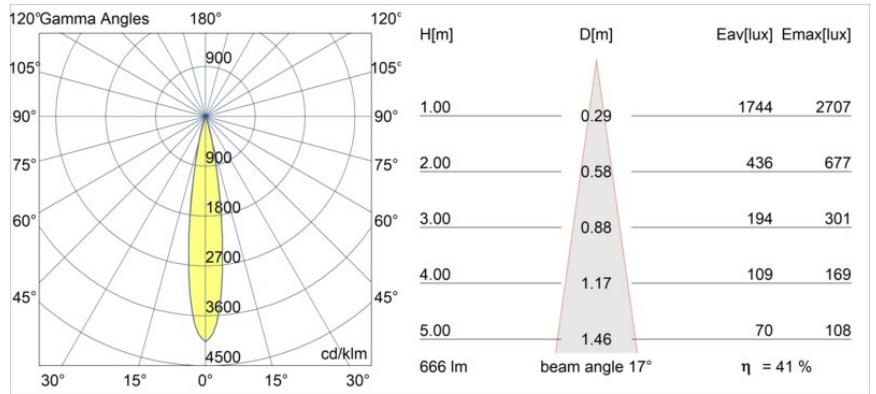

Light distribution & beam diagram