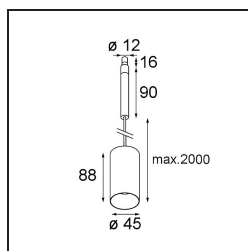

Specificaties

Materiaal	11464080
Type Lichtbron	LED
LED type	BRIDGELUX V6 HD G7
LED technologie	Led-COB
CRI	Min. 90
Kleurtemperatuur	2700K
Levensduur	L80B10 bij 50.000 Uur
Lamp inbegrepen	Ja
Aantal Lichtbronnen	1
CIE-fluxcode	100 100 100 100 60
Binning (SDCM)	2
Lichtrichting	Omlaag
Optisch	Lens
Gemeten gradenbundel (°)	29,0
Ingangsspanning	Aandrijving Gelijktroom Vereist
Elektriciteitsklasse	III
IP-klasse	20
Gloeidraadtest (°C)	960
Binnen/Buiten	Binnen
Toepassing	Plafond
Montage	Gependeld
Verstelbaarheid	Not Applicable
Afstand tot Verlicht Voorwerp (m)	0,1
Primaire Kleur & Primaire Afwerking	Zwart, Chroom
Brutogewicht (g)	345,0
Stroom driver (mA)	350 500
Min. forward voltage (Vf)	14,8 15,2
Max. forward voltage (Vf)	18,0 18,6
Connected load (W)	5,7 8,5
Lumenoutput per lampunit (lm)	429 578
Efficiëntie (lm/W)	75 68
UGR	1 1
Opmerking	• Dit is geen compleet product. Modupoint Round of Modupoint Square systeem vereist.