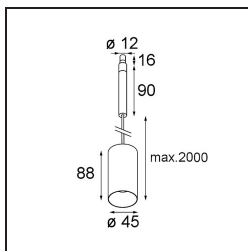

Specifications

Materiale	11464080
Tipo di Sorgente	LED
Tipologia LED	BRIDGELUX V6 HD G7
Tecnologie LED	COB
CRI	Min. 90
Temperatura di colore della luce	2700K
Vita utile	L80B10 @50.000 ore
Lampadina inclusa	Sì
Numero di fonte luminosa	1
Codice di flusso CIE	100 100 100 100 60
Binning (SDCM)	2
Direzione della luce	Diretta
Ottiche	Lente
Fascio misurato (°)	29,0
Volt in ingresso	Necessario driver a corrente costante
Classificazione elettrica	III
Grado IP	20
Test filo a caldo (°C)	960
Interno/Esterno	Interno
Applicazione	Soffitto
Montaggio	Sospeso
Orientabilità	Not Applicable
Distanza dall'oggetto illuminato (m)	0,1
Colore primario & Finitura primaria	Nero, Cromato
Peso lordo (g)	345,0
Corrente di azionamento (mA)	350 500
Min. forward voltage (Vf)	14,8 15,2
Max. forward voltage (Vf)	18,0 18,6
Connected load (W)	5,7 8,5
Flusso luminoso per lampade (lm)	429 578
Efficienza (lm/W)	75 68
Livello abbagliamento	1 1
Remark	<ul style="list-style-type: none"> This is not a complete product. Modupoint Round or Modupoint Square system required.