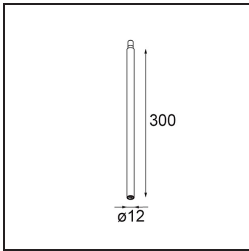

Spezifikationen

Material	11464080
Typ der Lichtquelle	LED
LED Typ	BRIDGELUX V6 HD G7
LED-Technologie	COB-LED
CRI	Min. 90
Farbtemperatur	2700K
Lebensdauer	L80 B10 bei 50.000 Stunden
Leuchtmittel enthalten	Ja
Anzahl Lichtquellen	1
CIE-Fluxcode	100 100 100 100 60
Binning (SDCM)	2
Lichtrichtung	Abwärts
Optik	Streuscheibe
Gemessene Abstrahlwinkel (°)	29,0
Eingangsspannung	Konstantstrom-Treiber erforderlich
Schutzklasse	III
Schutzart	20
Glühdrahtprüfung (°C)	960
Innen/Außen	Innen
Anwendung	Decke
Montage	Pendel
Verstellbarkeit	Not Applicable
Abstand zum beleuchteten Objekt (m)	0,1
Primärfarbe & Primäres Finish	Schwarz, Chrom
Bruttogewicht (g)	345,0
Antriebsstrom (mA)	350 500
Min. forward voltage (Vf)	14,8 15,2
Max. forward voltage (Vf)	18,0 18,6
Connected load (W)	5,7 8,5
Lichtstrom pro Lampe (lm)	429 578
Effizienz (lm/W)	75 68
UGR	1 1
Bemerkung	<ul style="list-style-type: none"> • Dies ist kein vollständiges Produkt. System Modupoint Round oder Modupoint Square erforderlich.

Spezifikationen

TM30 & CRI Diagramm

Lichtverteilung und Lichtverteilungskurve

Diagramm

Dekorative Zubehör

- 13240009** Stick Modupoint 100 White Structure
- 13240032** Stick Modupoint 100 Black Structure

- 13240109** Stick Modupoint 200 White Structure
- 13240132** Stick Modupoint 200 Black Structure