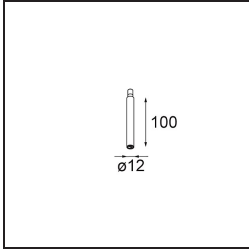

Spezifikationen

Material	11464080
Typ der Lichtquelle	LED
LED Typ	BRIDGELUX V6 HD G7
LED-Technologie	COB-LED
CRI	Min. 90
Farbtemperatur	2700K
Lebensdauer	L80 B10 bei 50.000 Stunden
Leuchtmittel enthalten	Ja
Anzahl Lichtquellen	1
CIE-Fluxcode	100 100 100 100 60
Binning (SDCM)	2
Lichtrichtung	Abwärts
Optik	Streuscheibe
Gemessene Abstrahlwinkel (°)	29,0
Eingangsspannung	Konstantstrom-Treiber erforderlich
Schutzklasse	III
Schutzart	20
Glühdrahtprüfung (°C)	960
Innen/Außen	Innen
Anwendung	Decke
Montage	Pendel
Verstellbarkeit	Not Applicable
Abstand zum beleuchteten Objekt (m)	0,1
Primärfarbe & Primäres Finish	Schwarz, Chrom
Bruttogewicht (g)	345,0
Antriebsstrom (mA)	350 500
Min. forward voltage (Vf)	14,8 15,2
Max. forward voltage (Vf)	18,0 18,6
Connected load (W)	5,7 8,5
Lichtstrom pro Lampe (lm)	429 578
Effizienz (lm/W)	75 68
UGR	1 1
Bemerkung	<ul style="list-style-type: none"> • Dies ist kein vollständiges Produkt. System Modupoint Round oder Modupoint Square erforderlich.

Spezifikationen

TM30 & CRI Diagramm

Lichtverteilung und Lichtverteilungskurve

Diagramm

Dekorative Zubehör

- 13240009** Stick Modupoint 100 White Structure
- 13240032** Stick Modupoint 100 Black Structure

- 13240109** Stick Modupoint 200 White Structure
- 13240132** Stick Modupoint 200 Black Structure