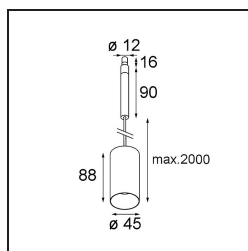

Spezifikationen

Material	11464080
Typ der Lichtquelle	LED
LED Typ	BRIDGELUX V6 HD G7
LED-Technologie	COB-LED
CRI	Min. 90
Farbtemperatur	2700K
Lebensdauer	L80 B10 bei 50.000 Stunden
Leuchtmittel enthalten	Ja
Anzahl Lichtquellen	1
CIE-Fluxcode	100 100 100 100 60
Binning (SDCM)	2
Lichtrichtung	Abwärts
Optik	Streuscheibe
Gemessene Abstrahlwinkel (°)	29,0
Eingangsspannung	Konstantstrom-Treiber erforderlich
Schutzklasse	III
Schutzart	20
Glühdrahtprüfung (°C)	960
Innen/Außen	Innen
Anwendung	Decke
Montage	Pendel
Verstellbarkeit	Not Applicable
Abstand zum beleuchteten Objekt (m)	0,1
Primärfarbe & Primäres Finish	Schwarz, Chrom
Bruttogewicht (g)	345,0
Antriebsstrom (mA)	350 500
Min. forward voltage (Vf)	14,8 15,2
Max. forward voltage (Vf)	18,0 18,6
Connected load (W)	5,7 8,5
Lichtstrom pro Lampe (lm)	429 578
Effizienz (lm/W)	75 68
UGR	1 1
Bemerkung	<ul style="list-style-type: none"> • Dies ist kein vollständiges Produkt. System Modupoint Round oder Modupoint Square erforderlich.

Spezifikationen

TM30 & CRI Diagramm

Lichtverteilung und Lichtverteilungskurve

Diagramm

Dekorative Zubehör

- 13240009** Stick Modupoint 100 White Structure
- 13240032** Stick Modupoint 100 Black Structure

- 13240109** Stick Modupoint 200 White Structure
- 13240132** Stick Modupoint 200 Black Structure