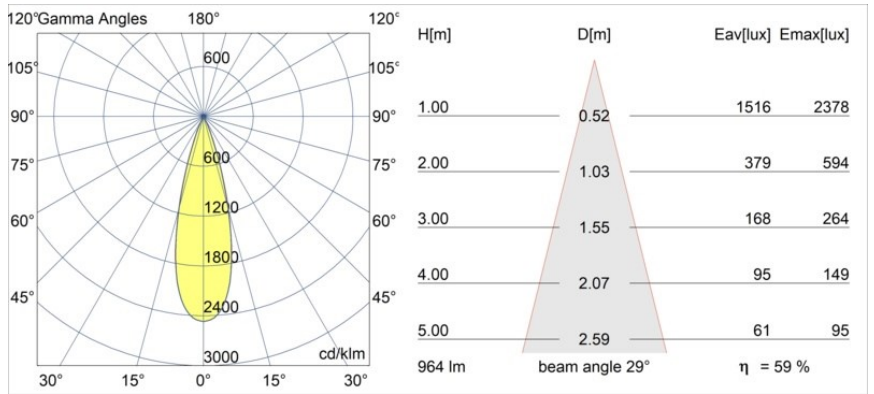

Lichtverteilung und Lichtverteilungskurve