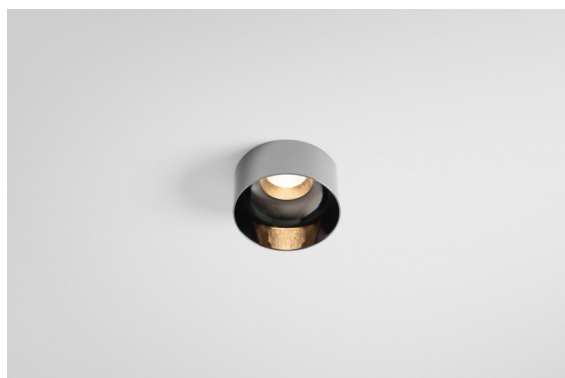

Date
Customer
Project
Type

Minude Out Recessed 49 23 1x IP54 LED 3000K Spot DE Black Chrome

La flessibilità yogica di Minude ti sorprenderà quanto il suo design essenziale e cilindrico. Esprimi un'estetica raffinata e minimalista su pareti e soffitti alti o bassi. Prova più di un Minude sul nostro binario Pista o sul nostro Modupoint LED ridisegnato. La sua lunga serie di colori e le sue dimensioni miniaturizzate faranno certamente colpo.

Specifications

Materiale	13710580
Tipo di Sorgente	LED
Tipologia LED	CITIZEN CLU7A3
Tecnologie LED	COB
CRI	Min. 90
Temperatura di colore della luce	3000K
Vita utile	L90B10 @50.000 ore
Lampadina inclusa	Sì
Numero di fonte luminosa	1
Codice di flusso CIE	100 100 100 100 40
Binning (SDCM)	2
Direzione della luce	Diretta
Ottiche	Lente
Fascio misurato (°)	16,0
Volt in ingresso	Necessario driver a corrente costante
Classificazione elettrica	III
Grado IP	54
Test filo a caldo (°C)	960
Interno/Esterno	Interno
Applicazione	Soffitto, Parete
Montaggio	Incassato
Foro d'incasso (mm)	ø44
Profondità di montaggio (mm)	80,0
Orientabilità	Not Applicable
Distanza dall'oggetto illuminato (m)	0,1
Colore primario & Finitura primaria	Nero, Cromato
Peso lordo (g)	186,0
Corrente di azionamento (mA)	350 500
Min. forward voltage (Vf)	11,2 11,2
Max. forward voltage (Vf)	13,2 13,2
Connected load (W)	4,1 6,1
Flusso luminoso per lampade (lm)	207 280
Efficienza (lm/W)	51 46