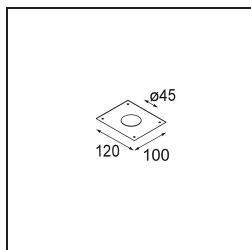

Caractéristiques

Matériaux	13710580
Type de Source Lumineuse	LED
Type de LED	CITIZEN CLU7A3
Technologie LED	LED COB
CRI	Min. 90
Température de Couleur	3000K
Durée de Vie	L90B10 à 50 000 heures
Ampoule incluse	Oui
Nombre de Sources Lumineuses	1
Code de flux CIE	100 100 100 100 40
Groupe ment (SDCM)	2
Direction de la Lumière	Bas
Optique	Lentille
Faisceau mesuré (°)	16,0
Tension d'Entrée	Driver à Courant Constant Requis
Classe Électrique	III
Indice de protection IP	54
Essai au fil incandescent (°C)	960
Intérieur/extérieur	Intérieur
Application	Plafond, Mur
Montage	Encastré
Taille de découpe (mm)	ø44
Profondeur de montage (mm)	80,0
Ajustabilité	Not Applicable
Distance avec l'Objet Éclairé (m)	0,1
Couleur Principale & Finition Principale	Noir, Chrome
Poids brut (g)	186,0
Courant du driver (mA)	350 500
Min. forward voltage (Vf)	11,2 11,2
Max. forward voltage (Vf)	13,2 13,2
Connected load (W)	4,1 6,1
Flux lumineux par lampe (lm)	207 280
Efficacité (lm/W)	51 46

UGR	1	1
-----	---	---

TM30 & CRI diagrammes

Distribution de Lumière & Schéma de Faisceau

Diagrammes

Accessoires d'Eclairage d'installation

12293730 Plaster Kit 44 1x

10889530 Installation Housing 123x100x80