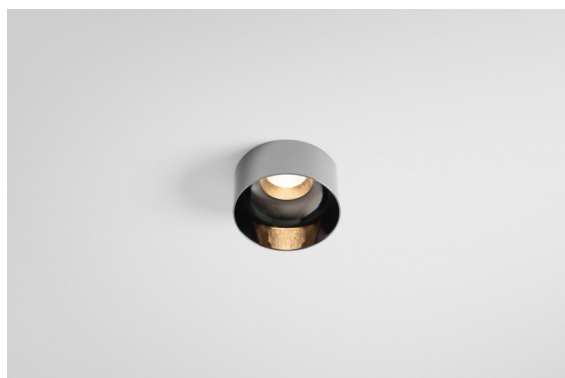

Date
Client
Projet
Type

Minude Out Recessed 49 23 1x IP54 LED 3000K Spot DE Black Chrome

La souplesse yogique de Minude vous surprendra tout autant que son design cylindrique épuré. Obtenez un effet raffiné et minimaliste sur les murs, sur les plafonds hauts ou sur les plafonds bas. Testez plusieurs Minude sur notre rail Pista ou sur notre Modupoint LED revisité. Sa variété de couleurs et sa taille miniature feront forte impression.

Caractéristiques

Matériaux	13710580
Type de Source Lumineuse	LED
Type de LED	CITIZEN CLU7A3
Technologie LED	LED COB
CRI	Min. 90
Température de Couleur	3000K
Durée de Vie	L90B10 à 50 000 heures
Ampoule incluse	Oui
Nombre de Sources Lumineuses	1
Code de flux CIE	100 100 100 100 40
Groupe ment (SDCM)	2
Direction de la Lumière	Bas
Optique	Lentille
Faisceau mesuré (°)	16,0
Tension d'Entrée	Driver à Courant Constant Requis
Classe Électrique	III
Indice de protection IP	54
Essai au fil incandescent (°C)	960
Intérieur/extérieur	Intérieur
Application	Plafond, Mur
Montage	Encastré
Taille de découpe (mm)	ø44
Profondeur de montage (mm)	80,0
Ajustabilité	Not Applicable
Distance avec l'Objet Éclairé (m)	0,1
Couleur Principale & Finition Principale	Noir, Chrome
Poids brut (g)	186,0
Courant du driver (mA)	350 500
Min. forward voltage (Vf)	11,2 11,2
Max. forward voltage (Vf)	13,2 13,2
Connected load (W)	4,1 6,1
Flux lumineux par lampe (lm)	207 280
Efficacité (lm/W)	51 46