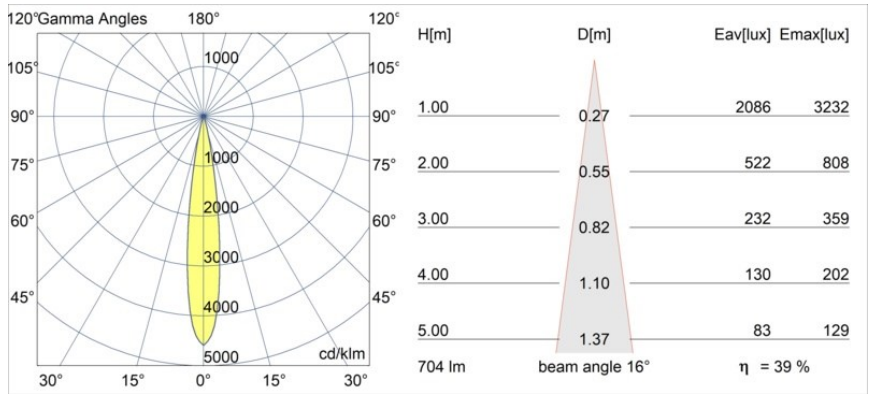

Distribution de Lumière & Schéma de Faisceau