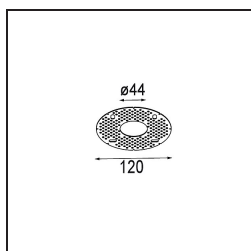

Caractéristiques

Matériaux	13710580
Type de Source Lumineuse	LED
Type de LED	CITIZEN CLU7A3
Technologie LED	LED COB
CRI	Min. 90
Température de Couleur	3000K
Durée de Vie	L90B10 à 50 000 heures
Ampoule incluse	Oui
Nombre de Sources Lumineuses	1
Code de flux CIE	100 100 100 100 40
Groupe ment (SDCM)	2
Direction de la Lumière	Bas
Optique	Lentille
Faisceau mesuré (°)	16,0
Tension d'Entrée	Driver à Courant Constant Requis
Classe Électrique	III
Indice de protection IP	54
Essai au fil incandescent (°C)	960
Intérieur/extérieur	Intérieur
Application	Plafond, Mur
Montage	Encastré
Taille de découpe (mm)	ø44
Profondeur de montage (mm)	80,0
Ajustabilité	Not Applicable
Distance avec l'Objet Éclairé (m)	0,1
Couleur Principale & Finition Principale	Noir, Chrome
Poids brut (g)	186,0
Courant du driver (mA)	350 500
Min. forward voltage (Vf)	11,2 11,2
Max. forward voltage (Vf)	13,2 13,2
Connected load (W)	4,1 6,1
Flux lumineux par lampe (lm)	207 280
Efficacité (lm/W)	51 46

UGR	1	1
-----	---	---

TM30 & CRI diagrammes

Distribution de Lumière & Schéma de Faisceau

Diagrammes

Accessoires d'Eclairage d'installation

12293730 Plaster Kit 44 1x

10889530 Installation Housing 123x100x80