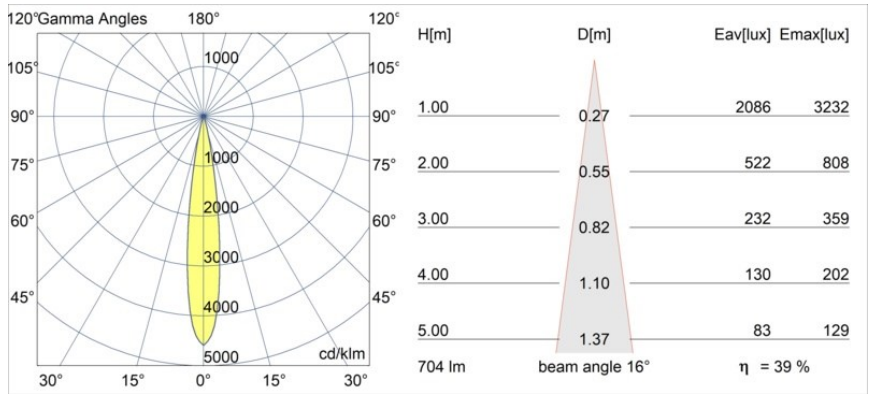

### Specifications

Material	13710580
Tipo de fuente de luz	LED
Tipo de LED	CITIZEN CLU7A3
Tecnología LED	COB LED
CRI	Min. 90
Temperatura del color	3000K
Vida Útil	L90B10 @50.000 horas
Lámpara Incluida	Sí
Número de fuentes de luz	1
Código de flujo CIE	100 100 100 100 40
Binning (SDCM)	2
Dirección de la luz	Directo
Óptica	Lente
Ángulo de Apertura medido (°)	16,0
Voltaje de entrada	Driver de corriente constante requerido
Clasificación eléctrica	III
Clasificación del IP	54
Clasificación de hilo incandescente (°C)	960
Interio/Exterior	Interior
Aplicación	Techo, Pared
Montaje	Empotrado
Tamaño de corte (mm)	ø44
Profundidad de montaje (mm)	80,0
Ajustabilidad	Not Applicable
Distancia al objeto iluminado (m)	0,1
Color principal & Acabado principal	Negro, Cromo
Peso bruto (g)	186,0
Corriente de accionamiento (mA)	350      500
Min. forward voltage (Vf)	11,2      11,2
Max. forward voltage (Vf)	13,2      13,2
Connected load (W)	4,1      6,1
Flujo luminoso por lámpara (lm)	207      280
Eficacia (lm/W)	51      46

---

Índice de deslumbramiento	1	1
------------------------------	---	---

---

**TM30 & CRI diagram**

**Light distribution & beam diagram**

Diagrams

**Accesorios Instalación**

**12293730** Plaster Kit 44 1x