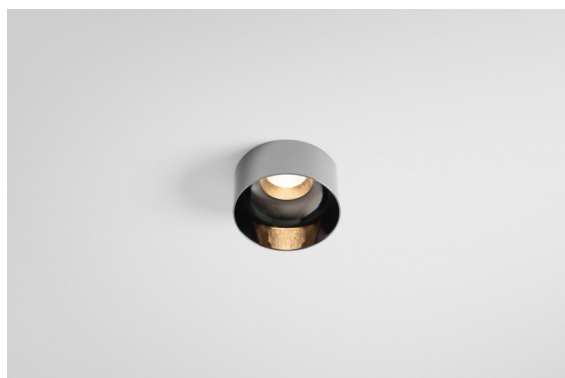

Date
Customer
Project
Type

*Minude Out Recessed 49 23 1x IP54 LED 3000K Spot DE Black Chrome*

La flexibilidad yóguica de Minude le sorprenderá tanto como su diseño cilíndrico desnudo. Expresa apariencia y sensación elegantes y minimalistas en paredes y en techos altos o bajos. Use más de un foco Minude en nuestra vía Pista Track o en nuestro Modupoint LED rediseñado. Su larga tira de colores y tamaño en miniatura causarán gran impresión.

### Specifications

Material	13710580
Tipo de fuente de luz	LED
Tipo de LED	CITIZEN CLU7A3
Tecnología LED	COB LED
CRI	Min. 90
Temperatura del color	3000K
Vida Útil	L90B10 @50.000 horas
Lámpara Incluida	Sí
Número de fuentes de luz	1
Código de flujo CIE	100 100 100 100 40
Binning (SDCM)	2
Dirección de la luz	Directo
Óptica	Lente
Ángulo de Apertura medido (°)	16,0
Voltaje de entrada	Driver de corriente constante requerido
Clasificación eléctrica	III
Clasificación del IP	54
Clasificación de hilo incandescente (°C)	960
Interio/Exterior	Interior
Aplicación	Techo, Pared
Montaje	Empotrado
Tamaño de corte (mm)	ø44
Profundidad de montaje (mm)	80,0
Ajustabilidad	Not Applicable
Distancia al objeto iluminado (m)	0,1
Color principal & Acabado principal	Negro, Cromo
Peso bruto (g)	186,0
Corriente de accionamiento (mA)	350      500
Min. forward voltage (Vf)	11,2      11,2
Max. forward voltage (Vf)	13,2      13,2
Connected load (W)	4,1      6,1
Flujo luminoso por lámpara (lm)	207      280
Eficacia (lm/W)	51      46