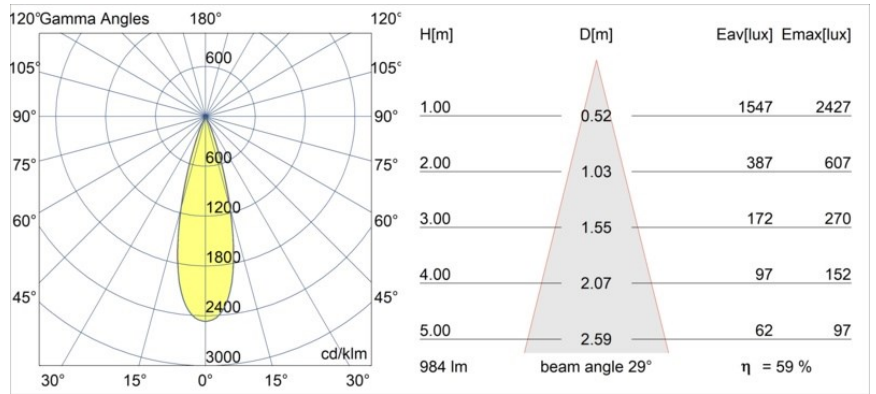

Distribution de Lumière & Schéma de Faisceau