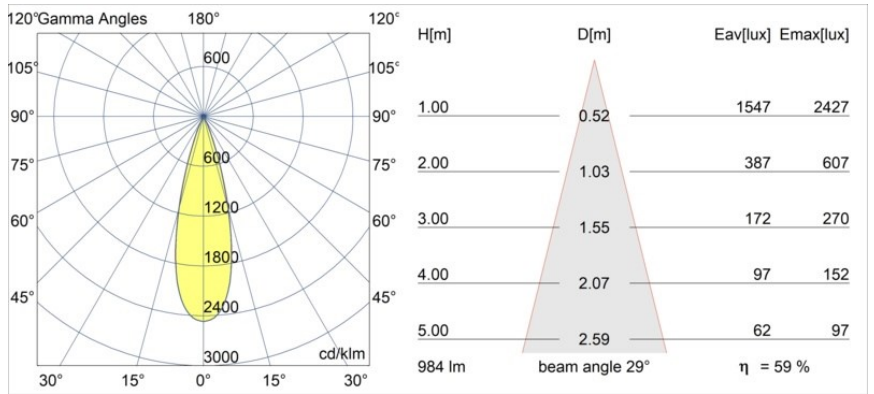

Lichtverteilung und Lichtverteilungskurve