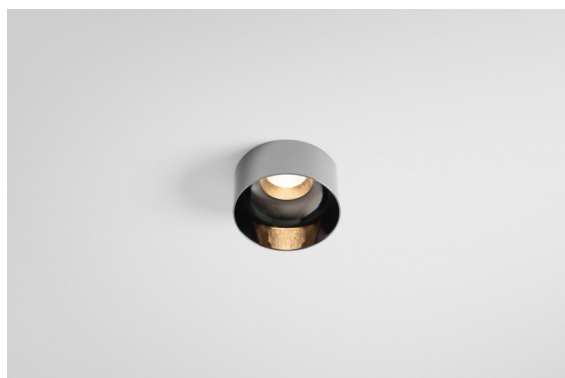

Datum
Klant
Project
Soort

Minude Out Recessed 49 23 1x IP54 LED 2700K Spot DE Black Chrome

Minudes yogische flexibiliteit zal je al evenzeer verrassen als zijn naakte, cilindervormige ontwerp. Voor een geraffineerde en minimalistische look op de muur, op een hoog of laag plafond. Probeer meer dan één Minude op onze Pista rail of op onze herontworpen Modupoint LED. De lange reeks kleuren en het kleine formaat laten een grote indruk achter.

Specificaties

Materiaal	13710480
Type Lichtbron	LED
LED type	CITIZEN CLU7A3
LED technologie	Led-COB
CRI	Min. 90
Kleurtemperatuur	2700K
Levensduur	L90B10 bij 50.000 Uur
Lamp inbegrepen	Ja
Aantal Lichtbronnen	1
CIE-fluxcode	100 100 100 100 40
Binning (SDCM)	2
Lichtrichting	Omlaag
Optisch	Lens
Gemeten gradenbundel (°)	16,0
Ingangsspanning	Aandrijving Gelijktroom Vereist
Elektriciteitsklasse	III
IP-klasse	54
Gloeidraadtest (°C)	960
Binnen/Buiten	Binnen
Toepassing	Plafond, Wand
Montage	Inbouw
Inbouwopening (mm)	ø44
Montagediepte (mm)	80,0
Verstelbaarheid	Not Applicable
Afstand tot Verlicht Voorwerp (m)	0,1
Primaire Kleur & Primaire Afwerking	Zwart, Chrom
Brutogewicht (g)	186,0
Stroom driver (mA)	350 500
Min. forward voltage (Vf)	11,2 11,2
Max. forward voltage (Vf)	13,2 13,2
Connected load (W)	4,1 6,1
Lumenoutput per lampunit (lm)	196 265
Efficiëntie (lm/W)	48 43
UGR	1 1