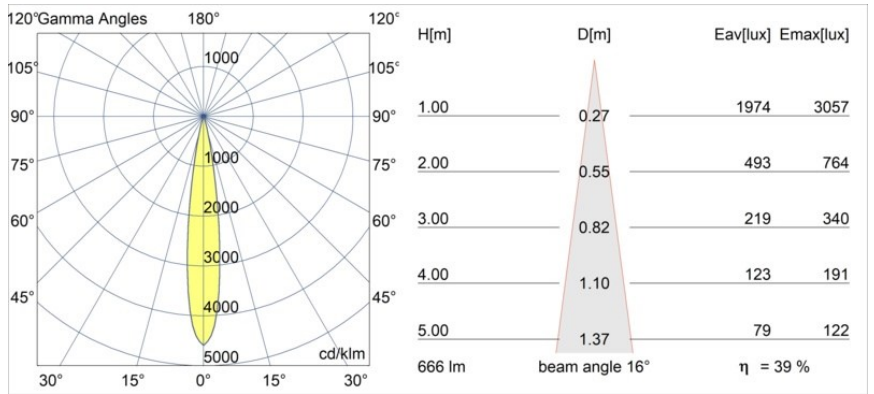

Lichtspreiding & Stralingsdiagram