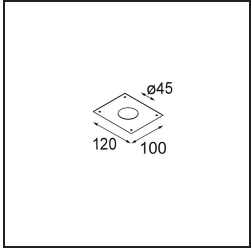

Specifications

Material	13710480
Tipo de fuente de luz	LED
Tipo de LED	CITIZEN CLU7A3
Tecnología LED	COB LED
CRI	Min. 90
Temperatura del color	2700K
Vida Útil	L90B10 @50.000 horas
Lámpara Incluida	Sí
Número de fuentes de luz	1
Código de flujo CIE	100 100 100 100 40
Binning (SDCM)	2
Dirección de la luz	Directo
Óptica	Lente
Ángulo de Apertura medido (°)	16,0
Voltaje de entrada	Driver de corriente constante requerido
Clasificación eléctrica	III
Clasificación del IP	54
Clasificación de hilo incandescente (°C)	960
Interio/Exterior	Interior
Aplicación	Techo, Pared
Montaje	Empotrado
Tamaño de corte (mm)	ø44
Profundidad de montaje (mm)	80,0
Ajustabilidad	Not Applicable
Distancia al objeto iluminado (m)	0,1
Color principal & Acabado principal	Negro, Cromo
Peso bruto (g)	186,0
Corriente de accionamiento (mA)	350 500
Min. forward voltage (Vf)	11,2 11,2
Max. forward voltage (Vf)	13,2 13,2
Connected load (W)	4,1 6,1
Flujo luminoso por lámpara (lm)	196 265
Eficacia (lm/W)	48 43

Índice de deslumbramiento	1	1
------------------------------	---	---

TM30 & CRI diagram

Light distribution & beam diagram

Diagrams

Accesorios Instalación

12293730 Plaster Kit 44 1x

10889530 Installation Housing 123x100x80