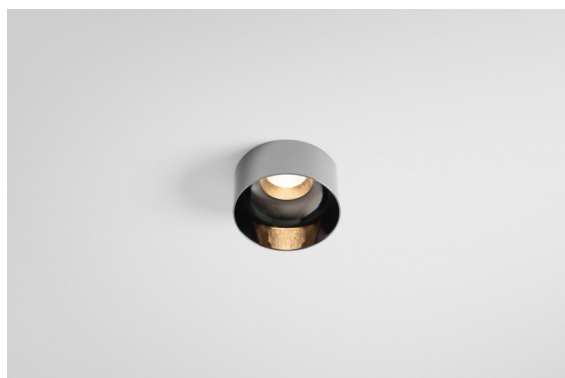

Date
Customer
Project
Type

Minude Out Recessed 49 23 1x IP54 LED 2700K Spot DE Black Chrome

La flexibilidad yóguica de Minude le sorprenderá tanto como su diseño cilíndrico desnudo. Expresa apariencia y sensación elegantes y minimalistas en paredes y en techos altos o bajos. Use más de un foco Minude en nuestra vía Pista Track o en nuestro Modupoint LED rediseñado. Su larga tira de colores y tamaño en miniatura causarán gran impresión.

Specifications

Material	13710480
Tipo de fuente de luz	LED
Tipo de LED	CITIZEN CLU7A3
Tecnología LED	COB LED
CRI	Min. 90
Temperatura del color	2700K
Vida Útil	L90B10 @50.000 horas
Lámpara Incluida	Sí
Número de fuentes de luz	1
Código de flujo CIE	100 100 100 100 40
Binning (SDCM)	2
Dirección de la luz	Directo
Óptica	Lente
Ángulo de Apertura medido (°)	16,0
Voltaje de entrada	Driver de corriente constante requerido
Clasificación eléctrica	III
Clasificación del IP	54
Clasificación de hilo incandescente (°C)	960
Interio/Exterior	Interior
Aplicación	Techo, Pared
Montaje	Empotrado
Tamaño de corte (mm)	ø44
Profundidad de montaje (mm)	80,0
Ajustabilidad	Not Applicable
Distancia al objeto iluminado (m)	0,1
Color principal & Acabado principal	Negro, Cromo
Peso bruto (g)	186,0
Corriente de accionamiento (mA)	350 500
Min. forward voltage (Vf)	11,2 11,2
Max. forward voltage (Vf)	13,2 13,2
Connected load (W)	4,1 6,1
Flujo luminoso por lámpara (lm)	196 265
Eficacia (lm/W)	48 43