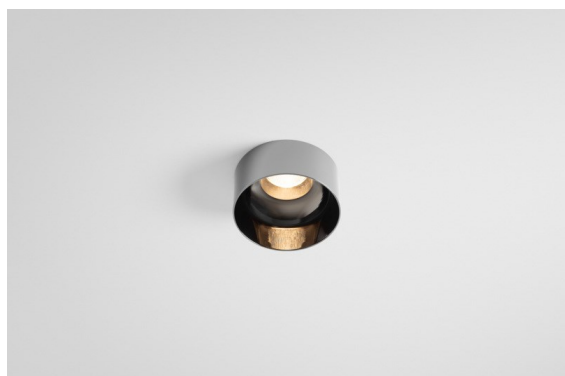

Datum
Kunde
Projekt
Art

*Minude Out Recessed 49 23 1x IP54 LED 2700K Spot DE Black Chrome*

Die yogische Flexibilität wird Sie ebenso überraschen, wie ihr pures, zylindrisches Design. Zaubern Sie ein raffiniertes und minimalistisches Szenario an Wände und an hohe oder niedrige Decken. Probieren Sie mehr als eine Minude aus, an unserem Pista Schienensystem oder unserem völlig neu entwickelten Modupoint LED. Die lange Farblinie und die Miniaturgröße hinterlassen einen bleibenden Eindruck.

### Spezifikationen

Material	13710480
Typ der Lichtquelle	LED
LED Typ	CITIZEN CLU7A3
LED-Technologie	COB-LED
CRI	Min. 90
Farbtemperatur	2700K
Lebensdauer	L90B10 bei 50.000 Stunden
Leuchtmittel enthalten	Ja
Anzahl Lichtquellen	1
CIE-Fluxcode	100 100 100 100 40
Binning (SDCM)	2
Lichtrichtung	Abwärts
Optik	Streuscheibe
Gemessene Abstrahlwinkel (°)	16,0
Eingangsspannung	Konstantstrom-Treiber erforderlich
Schutzklasse	III
Schutzart	54
Glühdrahtprüfung (°C)	960
Innen/Außen	Innen
Anwendung	Decke, Wand
Montage	Einbau
Ausschnittgröße (mm)	ø44
Einbautiefe (mm)	80,0
Verstellbarkeit	Not Applicable
Abstand zum beleuchteten Objekt (m)	0,1
Primärfarbe & Primäres Finish	Schwarz, Chrom
Bruttogewicht (g)	186,0
Antriebsstrom (mA)	350      500
Min. forward voltage (Vf)	11,2      11,2
Max. forward voltage (Vf)	13,2      13,2
Connected load (W)	4,1      6,1
Lichtstrom pro Lampe (lm)	196      265
Effizienz (lm/W)	48      43
UGR	1      1