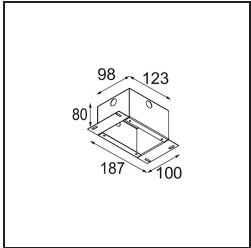

### Spezifikationen

Material	13710480
Typ der Lichtquelle	LED
LED Typ	CITIZEN CLU7A3
LED-Technologie	COB-LED
CRI	Min. 90
Farbtemperatur	2700K
Lebensdauer	L90B10 bei 50.000 Stunden
Leuchtmittel enthalten	Ja
Anzahl Lichtquellen	1
CIE-Fluxcode	100 100 100 100 40
Binning (SDCM)	2
Lichtrichtung	Abwärts
Optik	Streuscheibe
Gemessene Abstrahlwinkel (°)	16,0
Eingangsspannung	Konstantstrom-Treiber erforderlich
Schutzklasse	III
Schutzart	54
Glühdrahtprüfung (°C)	960
Innen/Außen	Innen
Anwendung	Decke, Wand
Montage	Einbau
Ausschnittgröße (mm)	ø44
Einbautiefe (mm)	80,0
Verstellbarkeit	Not Applicable
Abstand zum beleuchteten Objekt (m)	0,1
Primärfarbe & Primäres Finish	Schwarz, Chrom
Bruttogewicht (g)	186,0
Antriebsstrom (mA)	350      500
Min. forward voltage (Vf)	11,2      11,2
Max. forward voltage (Vf)	13,2      13,2
Connected load (W)	4,1      6,1
Lichtstrom pro Lampe (lm)	196      265
Effizienz (lm/W)	48      43
UGR	1      1

Spezifikationen

**TM30 & CRI Diagramm**

**Lichtverteilung und Lichtverteilungskurve**

Diagramm

**Montagezubehör**

**12293730** Plaster Kit 44 1x

**10889530** Installation Housing 123x100x80

**12290730** Plaster Kit 100x120-45 1x