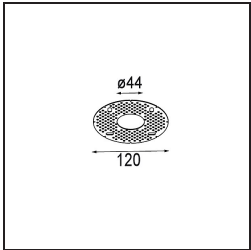

### Spezifikationen

Material	13710480
Typ der Lichtquelle	LED
LED Typ	CITIZEN CLU7A3
LED-Technologie	COB-LED
CRI	Min. 90
Farbtemperatur	2700K
Lebensdauer	L90B10 bei 50.000 Stunden
Leuchtmittel enthalten	Ja
Anzahl Lichtquellen	1
CIE-Fluxcode	100 100 100 100 40
Binning (SDCM)	2
Lichtrichtung	Abwärts
Optik	Streuscheibe
Gemessene Abstrahlwinkel (°)	16,0
Eingangsspannung	Konstantstrom-Treiber erforderlich
Schutzklasse	III
Schutzart	54
Glühdrahtprüfung (°C)	960
Innen/Außen	Innen
Anwendung	Decke, Wand
Montage	Einbau
Ausschnittgröße (mm)	ø44
Einbautiefe (mm)	80,0
Verstellbarkeit	Not Applicable
Abstand zum beleuchteten Objekt (m)	0,1
Primärfarbe & Primäres Finish	Schwarz, Chrom
Bruttogewicht (g)	186,0
Antriebsstrom (mA)	350      500
Min. forward voltage (Vf)	11,2      11,2
Max. forward voltage (Vf)	13,2      13,2
Connected load (W)	4,1      6,1
Lichtstrom pro Lampe (lm)	196      265
Effizienz (lm/W)	48      43
UGR	1      1

Spezifikationen

**TM30 & CRI Diagramm**

**Lichtverteilung und Lichtverteilungskurve**

Diagramm

**Montagezubehör**

**12293730** Plaster Kit 44 1x

**10889530** Installation Housing 123x100x80

**12290730** Plaster Kit 100x120-45 1x