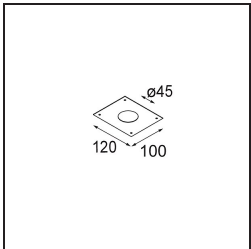

### Spezifikationen

Material	13710480
Typ der Lichtquelle	LED
LED Typ	CITIZEN CLU7A3
LED-Technologie	COB-LED
CRI	Min. 90
Farbtemperatur	2700K
Lebensdauer	L90B10 bei 50.000 Stunden
Leuchtmittel enthalten	Ja
Anzahl Lichtquellen	1
CIE-Fluxcode	100 100 100 100 40
Binning (SDCM)	2
Lichtrichtung	Abwärts
Optik	Streuscheibe
Gemessene Abstrahlwinkel (°)	16,0
Eingangsspannung	Konstantstrom-Treiber erforderlich
Schutzklasse	III
Schutzart	54
Glühdrahtprüfung (°C)	960
Innen/Außen	Innen
Anwendung	Decke, Wand
Montage	Einbau
Ausschnittgröße (mm)	ø44
Einbautiefe (mm)	80,0
Verstellbarkeit	Not Applicable
Abstand zum beleuchteten Objekt (m)	0,1
Primärfarbe & Primäres Finish	Schwarz, Chrom
Bruttogewicht (g)	186,0
Antriebsstrom (mA)	350      500
Min. forward voltage (Vf)	11,2      11,2
Max. forward voltage (Vf)	13,2      13,2
Connected load (W)	4,1      6,1
Lichtstrom pro Lampe (lm)	196      265
Effizienz (lm/W)	48      43
UGR	1      1

Spezifikationen

**TM30 & CRI Diagramm**

**Lichtverteilung und Lichtverteilungskurve**

Diagramm

**Montagezubehör**

**12293730** Plaster Kit 44 1x

**10889530** Installation Housing 123x100x80

**12290730** Plaster Kit 100x120-45 1x