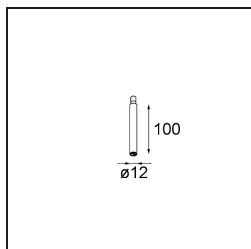

Decoratieve Accessoires

13240009 Stick Modupoint 100 White Structure
13240032 Stick Modupoint 100 Black Structure