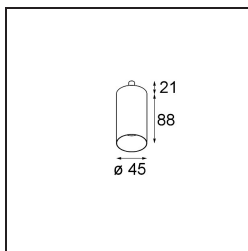

#### Specificaties

Materiaal	11463080
Type Lichtbron	LED
LED type	BRIDGELUX V6 HD G7
LED technologie	Led-COB
CRI	Min. 90
Kleurtemperatuur	2700K
Levensduur	L80B10 bij 50.000 Uur
Lamp inbegrepen	Ja
Aantal Lichtbronnen	1
CIE-fluxcode	100 100 100 100 60
Binning (SDCM)	2
Lichtrichting	Omlaag
Optisch	Lens
Gemeten gradenbundel (°)	29,0
Ingangsspanning	Aandrijving Gelijktroom Vereist
Elektriciteitsklasse	III
IP-klasse	20
Gloeidraadtest (°C)	960
Binnen/Buiten	Binnen
Toepassing	Plafond, Wand
Verstelbaarheid	H 360° V 0°/+90°
Afstand tot Verlicht Voorwerp (m)	0,1
Primaire Kleur & Primaire Afwerking	Zwart, Chroom
Brutogewicht (g)	258,0
Stroom driver (mA)	350      500
Min. forward voltage (Vf)	14.8      15.2
Max. forward voltage (Vf)	18.0      18.6
Connected load (W)	5.7      8.5
Lumenoutput per lampunit (lm)	429      578
Efficiëntie (lm/W)	75      68
UGR	1      1
Opmerking	<ul style="list-style-type: none"> <li>Dit is geen compleet product. Modupoint Round of Modupoint Square systeem vereist.</li> </ul>