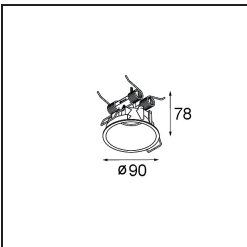

Installatie Accessoires

13240509 Modupoint Round Deep Recessed 90 1x DE White Structure
13240532 Modupoint Round Deep Recessed 90 1x DE Black Structure