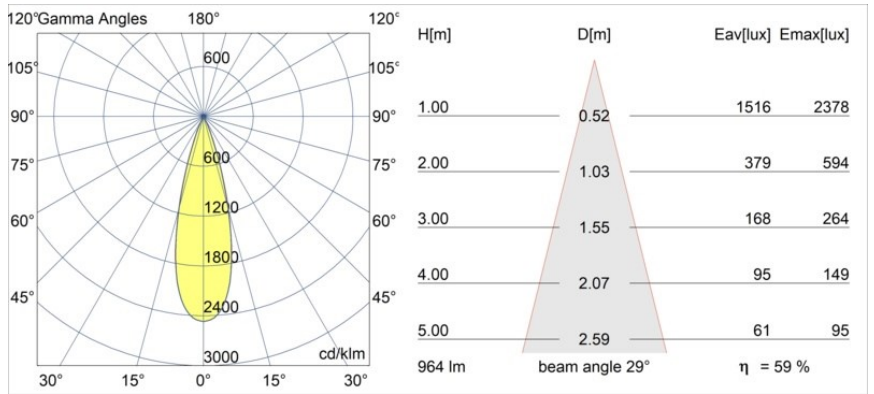

Lichtspreiding & Stralingsdiagram