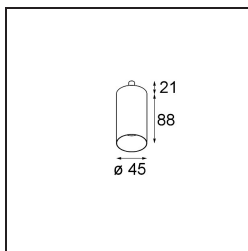

### Specifications

Material	11463080
Tipo de fuente de luz	LED
Tipo de LED	BRIDGELUX V6 HD G7
Tecnología LED	COB LED
CRI	Min. 90
Temperatura del color	2700K
Vida Útil	L80B10 @50.000 horas
Lámpara Incluida	Sí
Número de fuentes de luz	1
Código de flujo CIE	100 100 100 100 60
Binning (SDCM)	2
Dirección de la luz	Directo
Óptica	Lente
Ángulo de Apertura medido (°)	29,0
Voltaje de entrada	Driver de corriente constante requerido
Clasificación eléctrica	III
Clasificación del IP	20
Clasificación de hilo incandescente (°C)	960
Interio/Exterior	Interior
Aplicación	Techo, Pared
Ajustabilidad	H 360° V 0°/+90°
Distancia al objeto iluminado (m)	0,1
Color principal & Acabado principal	Negro, Cromo
Peso bruto (g)	258,0
Corriente de accionamiento (mA)	350      500
Min. forward voltage (Vf)	14,8      15,2
Max. forward voltage (Vf)	18,0      18,6
Connected load (W)	5,7      8,5
Flujo luminoso por lámpara (lm)	429      578
Eficacia (lm/W)	75      68
Índice de deslumbramiento	1      1