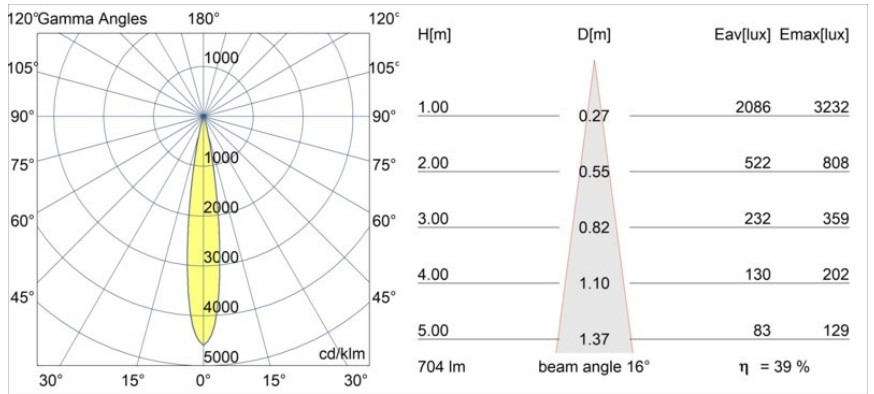

Lichtspreiding & Stralingsdiagram