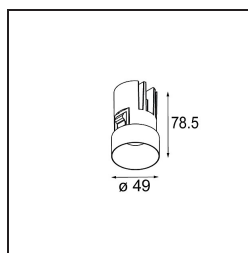

Datum
Klant
Project
Soort

Minute Recessed Trimless 49 1x IP54 LED 3000K Spot DE Black Chrome

Specificaties

Materiaal	13710380
Type Lichtbron	LED
LED type	CITIZEN CLU7A3
LED technologie	Led-COB
CRI	Min. 90
Kleurtemperatuur	3000K
Levensduur	L90B10 bij 50.000 Uur
Lamp inbegrepen	Ja
Aantal Lichtbronnen	1
CIE-fluxcode	100 100 100 100 40
Binning (SDCM)	2
Lichtrichting	Omlaag
Optisch	Lens
Gemeten gradenbundel (°)	16,0
Ingangsspanning	Aandrijving Gelijktroom Vereist
Elektriciteitsklasse	III
IP-klasse	54
Gloeidraadtest (°C)	960
Binnen/Buiten	Binnen
Toepassing	Plafond, Wand
Montage	Inbouw
Inbouwopening (mm)	ø79 for use with recessed or concrete ring
Montagediepte (mm)	100,0
Verstelbaarheid	Not Applicable
Afstand tot Verlicht Voorwerp (m)	0,1
Primaire Kleur & Primaire Afwerking	Zwart, Chroom
Brutogewicht (g)	186,0
Stroom driver (mA)	350 500
Min. forward voltage (Vf)	11,2 11,2
Max. forward voltage (Vf)	13,2 13,2
Connected load (W)	4,1 6,1
Lumenoutput per lampunit (lm)	207 280
Efficiëntie (lm/W)	51 46
UGR	1 1

TM30 & CRI Diagrammen

Lichtspreiding & Stralingsdiagram

Diagrammen

Installatie Accessoires

■ **13642030** Ring Recessed Trimless 50 1x

■ **13642130** Concrete Ring 50 Standard Installation Housing

■ Kies een vereist accessoire