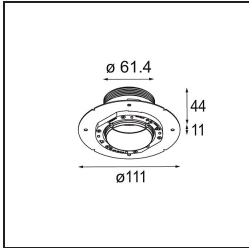

Datum
Klant
Project
Soort

Minute Recessed Trimless 49 1x IP54 LED 3000K Spot DE Black Chrome

Specificaties

Materiaal	13710380
Type Lichtbron	LED
LED type	CITIZEN CLU7A3
LED technologie	Led-COB
CRI	Min. 90
Kleurtemperatuur	3000K
Levensduur	L90B10 bij 50.000 Uur
Lamp inbegrepen	Ja
Aantal Lichtbronnen	1
CIE-fluxcode	100 100 100 100 40
Binning (SDCM)	2
Lichtrichting	Omlaag
Optisch	Lens
Gemeten gradenbundel (°)	16,0
Ingangsspanning	Aandrijving Gelijktroom Vereist
Elektriciteitsklasse	III
IP-klasse	54
Gloeidraadtest (°C)	960
Binnen/Buiten	Binnen
Toepassing	Plafond, Wand
Montage	Inbouw
Inbouwopening (mm)	ø79 for use with recessed or concrete ring
Montagediepte (mm)	100,0
Verstelbaarheid	Not Applicable
Afstand tot Verlicht Voorwerp (m)	0,1
Primaire Kleur & Primaire Afwerking	Zwart, Chroom
Brutogewicht (g)	186,0
Stroom driver (mA)	350 500
Min. forward voltage (Vf)	11,2 11,2
Max. forward voltage (Vf)	13,2 13,2
Connected load (W)	4,1 6,1
Lumenoutput per lampunit (lm)	207 280
Efficiëntie (lm/W)	51 46
UGR	1 1

TM30 & CRI Diagrammen

Lichtspreiding & Stralingsdiagram

Diagrammen

Installatie Accessoires

■ **13642030** Ring Recessed Trimless 50 1x

■ **13642130** Concrete Ring 50 Standard Installation Housing

■ Kies een vereist accessoire