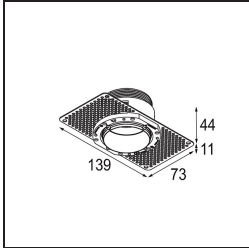

Datum
Klant
Project
Soort

Minute Recessed Trimless 49 1x IP54 LED 3000K Spot DE Black Chrome

Specificaties

Materiaal	13710380
Type Lichtbron	LED
LED type	CITIZEN CLU7A3
LED technologie	Led-COB
CRI	Min. 90
Kleurtemperatuur	3000K
Levensduur	L90B10 bij 50.000 Uur
Lamp inbegrepen	Ja
Aantal Lichtbronnen	1
CIE-fluxcode	100 100 100 100 40
Binning (SDCM)	2
Lichtrichting	Omlaag
Optisch	Lens
Gemeten gradenbundel (°)	16,0
Ingangsspanning	Aandrijving Gelijktroom Vereist
Elektriciteitsklasse	III
IP-klasse	54
Gloeidraadtest (°C)	960
Binnen/Buiten	Binnen
Toepassing	Plafond, Wand
Montage	Inbouw
Inbouwopening (mm)	ø79 for use with recessed or concrete ring
Montagediepte (mm)	100,0
Verstelbaarheid	Not Applicable
Afstand tot Verlicht Voorwerp (m)	0,1
Primaire Kleur & Primaire Afwerking	Zwart, Chroom
Brutogewicht (g)	186,0
Stroom driver (mA)	350 500
Min. forward voltage (Vf)	11,2 11,2
Max. forward voltage (Vf)	13,2 13,2
Connected load (W)	4,1 6,1
Lumenoutput per lampunit (lm)	207 280
Efficiëntie (lm/W)	51 46
UGR	1 1

TM30 & CRI Diagrammen

Lichtspreiding & Stralingsdiagram

Diagrammen

Installatie Accessoires

■ **13642030** Ring Recessed Trimless 50 1x

■ **13642130** Concrete Ring 50 Standard Installation Housing

■ Kies een vereist accessoire