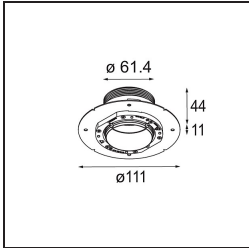

Specifications

Materiale	13710380
Tipo di Sorgente	LED
Tipologia LED	CITIZEN CLU7A3
Tecnologie LED	COB
CRI	Min. 90
Temperatura di colore della luce	3000K
Vita utile	L90B10 @50.000 ore
Lampadina inclusa	Sì
Numero di fonte luminosa	1
Codice di flusso CIE	100 100 100 100 40
Binning (SDCM)	2
Direzione della luce	Diretta
Ottiche	Lente
Fascio misurato (°)	16,0
Volt in ingresso	Necessario driver a corrente costante
Classificazione elettrica	III
Grado IP	54
Test filo a caldo (°C)	960
Interno/Esterno	Interno
Applicazione	Soffitto, Parete
Montaggio	Incassato
Foro d'incasso (mm)	Ø79 for use with recessed or concrete ring
Profondità di montaggio (mm)	100,0
Orientabilità	Not Applicable
Distanza dall'oggetto illuminato (m)	0,1
Colore primario & Finitura primaria	Nero, Cromato
Peso lordo (g)	186,0
Corrente di azionamento (mA)	350 500
Min. forward voltage (Vf)	11,2 11,2
Max. forward voltage (Vf)	13,2 13,2
Connected load (W)	4,1 6,1
Flusso luminoso per lampade (lm)	207 280
Efficienza (lm/W)	51 46

Livello abbagliamento	1	1
-----------------------	---	---

TM30 & CRI diagram

Light distribution & beam diagram

Diagrams

Accessori Installazione

■ **13642030** Ring Recessed Trimless 50 1x

■ **13642130** Concrete Ring 50 Standard Installation Housing