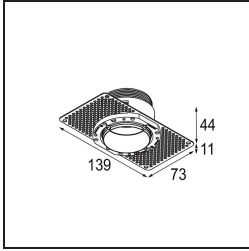

Specifications

Materiale	13710380
Tipo di Sorgente	LED
Tipologia LED	CITIZEN CLU7A3
Tecnologie LED	COB
CRI	Min. 90
Temperatura di colore della luce	3000K
Vita utile	L90B10 @50.000 ore
Lampadina inclusa	Sì
Numero di fonte luminosa	1
Codice di flusso CIE	100 100 100 100 40
Binning (SDCM)	2
Direzione della luce	Diretta
Ottiche	Lente
Fascio misurato (°)	16,0
Volt in ingresso	Necessario driver a corrente costante
Classificazione elettrica	III
Grado IP	54
Test filo a caldo (°C)	960
Interno/Esterno	Interno
Applicazione	Soffitto, Parete
Montaggio	Incassato
Foro d'incasso (mm)	Ø79 for use with recessed or concrete ring
Profondità di montaggio (mm)	100,0
Orientabilità	Not Applicable
Distanza dall'oggetto illuminato (m)	0,1
Colore primario & Finitura primaria	Nero, Cromato
Peso lordo (g)	186,0
Corrente di azionamento (mA)	350 500
Min. forward voltage (Vf)	11,2 11,2
Max. forward voltage (Vf)	13,2 13,2
Connected load (W)	4,1 6,1
Flusso luminoso per lampade (lm)	207 280
Efficienza (lm/W)	51 46

Livello abbagliamento	1	1
-----------------------	---	---

TM30 & CRI diagram

Light distribution & beam diagram

Diagrams

Accessori Installazione

■ **13642030** Ring Recessed Trimless 50 1x

■ **13642130** Concrete Ring 50 Standard Installation Housing