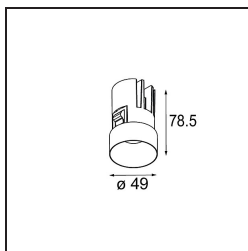

Date
Customer
Project
Type

Minude Recessed Trimless 49 1x IP54 LED 3000K Spot DE Black Chrome

La flessibilità yogica di Minude ti sorprenderà quanto il suo design essenziale e cilindrico. Esprimi un'estetica raffinata e minimalista su pareti e soffitti alti o bassi. Prova più di un Minude sul nostro binario Pista o sul nostro Modupoint LED ridisegnato. La sua lunga serie di colori e le sue dimensioni miniaturizzate faranno certamente colpo.

Specifications

Materiale	13710380
Tipo di Sorgente	LED
Tipologia LED	CITIZEN CLU7A3
Tecnologie LED	COB
CRI	Min. 90
Temperatura di colore della luce	3000K
Vita utile	L90B10 @50.000 ore
Lampadina inclusa	Sì
Numero di fonte luminosa	1
Codice di flusso CIE	100 100 100 100 40
Binning (SDCM)	2
Direzione della luce	Diretta
Ottiche	Lente
Fascio misurato (°)	16,0
Volt in ingresso	Necessario driver a corrente costante
Classificazione elettrica	III
Grado IP	54
Test filo a caldo (°C)	960
Interno/Esterno	Interno
Applicazione	Soffitto, Parete
Montaggio	Incassato
Foro d'incasso (mm)	Ø79 for use with recessed or concrete ring
Profondità di montaggio (mm)	100,0
Orientabilità	Not Applicable
Distanza dall'oggetto illuminato (m)	0,1
Colore primario & Finitura primaria	Nero, Cromato
Peso lordo (g)	186,0
Corrente di azionamento (mA)	350 500
Min. forward voltage (Vf)	11,2 11,2
Max. forward voltage (Vf)	13,2 13,2
Connected load (W)	4,1 6,1
Flusso luminoso per lampade (lm)	207 280
Efficienza (lm/W)	51 46

Livello abbagliamento	1	1
-----------------------	---	---

TM30 & CRI diagram

Light distribution & beam diagram

Diagrams

Accessori Installazione

■ **13642030** Ring Recessed Trimless 50 1x

■ **13642130** Concrete Ring 50 Standard Installation Housing