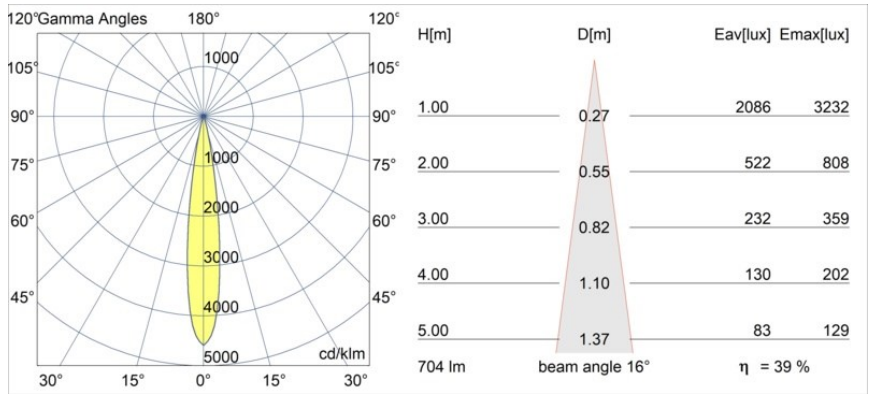

### Specifications

Materiale	13710380
Tipo di Sorgente	LED
Tipologia LED	CITIZEN CLU7A3
Tecnologie LED	COB
CRI	Min. 90
Temperatura di colore della luce	3000K
Vita utile	L90B10 @50.000 ore
Lampadina inclusa	Sì
Numero di fonte luminosa	1
Codice di flusso CIE	100 100 100 100 40
Binning (SDCM)	2
Direzione della luce	Diretta
Ottiche	Lente
Fascio misurato (°)	16,0
Volt in ingresso	Necessario driver a corrente costante
Classificazione elettrica	III
Grado IP	54
Test filo a caldo (°C)	960
Interno/Esterno	Interno
Applicazione	Soffitto, Parete
Montaggio	Incassato
Foro d'incasso (mm)	ø79 for use with recessed or concrete ring
Profondità di montaggio (mm)	100,0
Orientabilità	Not Applicable
Distanza dall'oggetto illuminato (m)	0,1
Colore primario & Finitura primaria	Nero, Cromato
Peso lordo (g)	186,0
Corrente di azionamento (mA)	350      500
Min. forward voltage (Vf)	11,2      11,2
Max. forward voltage (Vf)	13,2      13,2
Connected load (W)	4,1      6,1
Flusso luminoso per lampade (lm)	207      280
Efficienza (lm/W)	51      46

---

Livello abbagliamento	1	1
-----------------------	---	---

---

**TM30 & CRI diagram**

**Light distribution & beam diagram**

Diagrams

**Accessori Installazione**

■ **13642030** Ring Recessed Trimless 50 1x