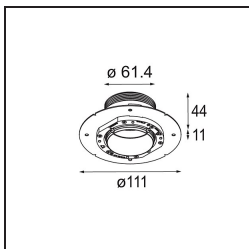

### Specifications

Materiale	13710380
Tipo di Sorgente	LED
Tipologia LED	CITIZEN CLU7A3
Tecnologie LED	COB
CRI	Min. 90
Temperatura di colore della luce	3000K
Vita utile	L90B10 @50.000 ore
Lampadina inclusa	Sì
Numero di fonte luminosa	1
Codice di flusso CIE	100 100 100 100 40
Binning (SDCM)	2
Direzione della luce	Diretta
Ottiche	Lente
Fascio misurato (°)	16,0
Volt in ingresso	Necessario driver a corrente costante
Classificazione elettrica	III
Grado IP	54
Test filo a caldo (°C)	960
Interno/Esterno	Interno
Applicazione	Soffitto, Parete
Montaggio	Incassato
Foro d'incasso (mm)	ø79 for use with recessed or concrete ring
Profondità di montaggio (mm)	100,0
Orientabilità	Not Applicable
Distanza dall'oggetto illuminato (m)	0,1
Colore primario & Finitura primaria	Nero, Cromato
Peso lordo (g)	186,0
Corrente di azionamento (mA)	350      500
Min. forward voltage (Vf)	11,2      11,2
Max. forward voltage (Vf)	13,2      13,2
Connected load (W)	4,1      6,1
Flusso luminoso per lampade (lm)	207      280
Efficienza (lm/W)	51      46

---

Livello abbagliamento	1	1
-----------------------	---	---

---

**TM30 & CRI diagram**

**Light distribution & beam diagram**

Diagrams

**Accessori Installazione**

■ **13642030** Ring Recessed Trimless 50 1x