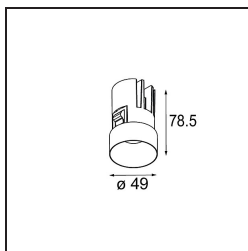

Date
Customer
Project
Type

*Minude Recessed Trimless 49 1x IP54 LED 3000K Spot DE Black Chrome*

La flessibilità yogica di Minude ti sorprenderà quanto il suo design essenziale e cilindrico. Esprimi un'estetica raffinata e minimalista su pareti e soffitti alti o bassi. Prova più di un Minude sul nostro binario Pista o sul nostro Modupoint LED ridisegnato. La sua lunga serie di colori e le sue dimensioni miniaturizzate faranno certamente colpo.

### Specifications

Materiale	13710380
Tipo di Sorgente	LED
Tipologia LED	CITIZEN CLU7A3
Tecnologie LED	COB
CRI	Min. 90
Temperatura di colore della luce	3000K
Vita utile	L90B10 @50.000 ore
Lampadina inclusa	Sì
Numero di fonte luminosa	1
Codice di flusso CIE	100 100 100 100 40
Binning (SDCM)	2
Direzione della luce	Diretta
Ottiche	Lente
Fascio misurato (°)	16,0
Volt in ingresso	Necessario driver a corrente costante
Classificazione elettrica	III
Grado IP	54
Test filo a caldo (°C)	960
Interno/Esterno	Interno
Applicazione	Soffitto, Parete
Montaggio	Incassato
Foro d'incasso (mm)	ø79 for use with recessed or concrete ring
Profondità di montaggio (mm)	100,0
Orientabilità	Not Applicable
Distanza dall'oggetto illuminato (m)	0,1
Colore primario & Finitura primaria	Nero, Cromato
Peso lordo (g)	186,0
Corrente di azionamento (mA)	350      500
Min. forward voltage (Vf)	11,2      11,2
Max. forward voltage (Vf)	13,2      13,2
Connected load (W)	4,1      6,1
Flusso luminoso per lampade (lm)	207      280
Efficienza (lm/W)	51      46

---

Livello abbagliamento	1	1
-----------------------	---	---

---

**TM30 & CRI diagram**

**Light distribution & beam diagram**

Diagrams

**Accessori Installazione**

■ **13642030** Ring Recessed Trimless 50 1x