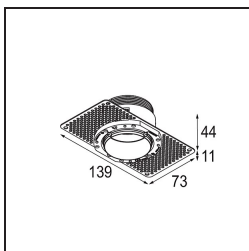

### Specifications

Materiale	13710380
Tipo di Sorgente	LED
Tipologia LED	CITIZEN CLU7A3
Tecnologie LED	COB
CRI	Min. 90
Temperatura di colore della luce	3000K
Vita utile	L90B10 @50.000 ore
Lampadina inclusa	Sì
Numero di fonte luminosa	1
Codice di flusso CIE	100 100 100 100 40
Binning (SDCM)	2
Direzione della luce	Diretta
Ottiche	Lente
Fascio misurato (°)	16,0
Volt in ingresso	Necessario driver a corrente costante
Classificazione elettrica	III
Grado IP	54
Test filo a caldo (°C)	960
Interno/Esterno	Interno
Applicazione	Soffitto, Parete
Montaggio	Incassato
Foro d'incasso (mm)	ø79 for use with recessed or concrete ring
Profondità di montaggio (mm)	100,0
Orientabilità	Not Applicable
Distanza dall'oggetto illuminato (m)	0,1
Colore primario & Finitura primaria	Nero, Cromato
Peso lordo (g)	186,0
Corrente di azionamento (mA)	350      500
Min. forward voltage (Vf)	11,2      11,2
Max. forward voltage (Vf)	13,2      13,2
Connected load (W)	4,1      6,1
Flusso luminoso per lampade (lm)	207      280
Efficienza (lm/W)	51      46

---

Livello abbagliamento	1	1
-----------------------	---	---

---

**TM30 & CRI diagram**

**Light distribution & beam diagram**

Diagrams

**Accessori Installazione**

■ **13642030** Ring Recessed Trimless 50 1x