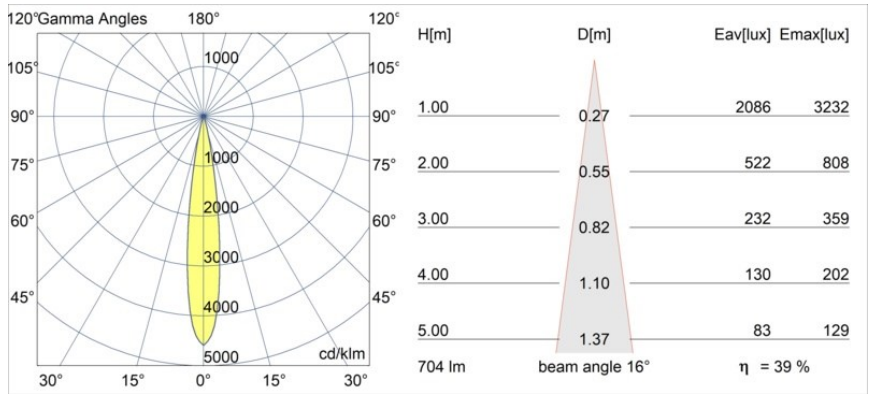

Light distribution & beam diagram