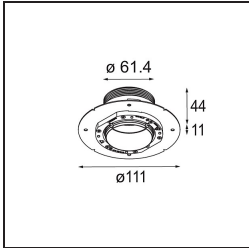

Date
Customer
Project
Type

Minude Recessed Trimless 49 1x IP54 LED 3000K Spot DE Black Chrome

Specifications

Material	13710380
Tipo de fuente de luz	LED
Tipo de LED	CITIZEN CLU7A3
Tecnología LED	COB LED
CRI	Min. 90
Temperatura del color	3000K
Vida Útil	L90B10 @50.000 horas
Lámpara Incluida	Sí
Número de fuentes de luz	1
Código de flujo CIE	100 100 100 100 40
Binning (SDCM)	2
Dirección de la luz	Directo
Óptica	Lente
Ángulo de Apertura medido (°)	16,0
Voltaje de entrada	Driver de corriente constante requerido
Clasificación eléctrica	III
Clasificación del IP	54
Clasificación de hilo incandescente (°C)	960
Interior/Exterior	Interior
Aplicación	Techo, Pared
Montaje	Empotrado
Tamaño de corte (mm)	ø79 for use with recessed or concrete ring
Profundidad de montaje (mm)	100,0
Ajustabilidad	Not Applicable
Distancia al objeto iluminado (m)	0,1
Color principal & Acabado principal	Negro, Cromo
Peso bruto (g)	186,0
Corriente de accionamiento (mA)	350 500
Min. forward voltage (Vf)	11,2 11,2
Max. forward voltage (Vf)	13,2 13,2
Connected load (W)	4,1 6,1
Flujo luminoso por lámpara (lm)	207 280
Eficacia (lm/W)	51 46

Índice de deslumbramiento	1	1
------------------------------	---	---

TM30 & CRI diagram

Light distribution & beam diagram

Accesorios Instalación

■ **13642030** Ring Recessed Trimless 50 1x

■ **13642130** Concrete Ring 50 Standard Installation Housing