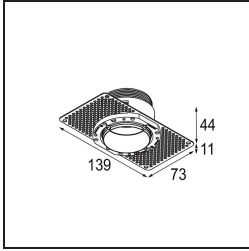

Date
Customer
Project
Type

Minude Recessed Trimless 49 1x IP54 LED 3000K Spot DE Black Chrome

Specifications

Material	13710380
Tipo de fuente de luz	LED
Tipo de LED	CITIZEN CLU7A3
Tecnología LED	COB LED
CRI	Min. 90
Temperatura del color	3000K
Vida Útil	L90B10 @50.000 horas
Lámpara Incluida	Sí
Número de fuentes de luz	1
Código de flujo CIE	100 100 100 100 40
Binning (SDCM)	2
Dirección de la luz	Directo
Óptica	Lente
Ángulo de Apertura medido (°)	16,0
Voltaje de entrada	Driver de corriente constante requerido
Clasificación eléctrica	III
Clasificación del IP	54
Clasificación de hilo incandescente (°C)	960
Interior/Exterior	Interior
Aplicación	Techo, Pared
Montaje	Empotrado
Tamaño de corte (mm)	ø79 for use with recessed or concrete ring
Profundidad de montaje (mm)	100,0
Ajustabilidad	Not Applicable
Distancia al objeto iluminado (m)	0,1
Color principal & Acabado principal	Negro, Cromo
Peso bruto (g)	186,0
Corriente de accionamiento (mA)	350 500
Min. forward voltage (Vf)	11,2 11,2
Max. forward voltage (Vf)	13,2 13,2
Connected load (W)	4,1 6,1
Flujo luminoso por lámpara (lm)	207 280
Eficacia (lm/W)	51 46

Índice de deslumbramiento	1	1
------------------------------	---	---

TM30 & CRI diagram

Light distribution & beam diagram

Accesorios Instalación

■ **13642030** Ring Recessed Trimless 50 1x

■ **13642130** Concrete Ring 50 Standard Installation Housing