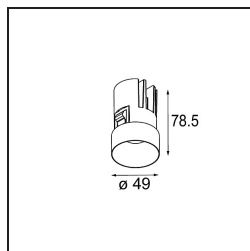

Date
Customer
Project
Type

Minude Recessed Trimless 49 1x IP54 LED 3000K Spot DE Black Chrome

Specifications

Material	13710380
Tipo de fuente de luz	LED
Tipo de LED	CITIZEN CLU7A3
Tecnología LED	COB LED
CRI	Min. 90
Temperatura del color	3000K
Vida Útil	L90B10 @50.000 horas
Lámpara Incluida	Sí
Número de fuentes de luz	1
Código de flujo CIE	100 100 100 100 40
Binning (SDCM)	2
Dirección de la luz	Directo
Óptica	Lente
Ángulo de Apertura medido (°)	16,0
Voltaje de entrada	Driver de corriente constante requerido
Clasificación eléctrica	III
Clasificación del IP	54
Clasificación de hilo incandescente (°C)	960
Interior/Exterior	Interior
Aplicación	Techo, Pared
Montaje	Empotrado
Tamaño de corte (mm)	ø79 for use with recessed or concrete ring
Profundidad de montaje (mm)	100,0
Ajustabilidad	Not Applicable
Distancia al objeto iluminado (m)	0,1
Color principal & Acabado principal	Negro, Cromo
Peso bruto (g)	186,0
Corriente de accionamiento (mA)	350 500
Min. forward voltage (Vf)	11,2 11,2
Max. forward voltage (Vf)	13,2 13,2
Connected load (W)	4,1 6,1
Flujo luminoso por lámpara (lm)	207 280
Eficacia (lm/W)	51 46