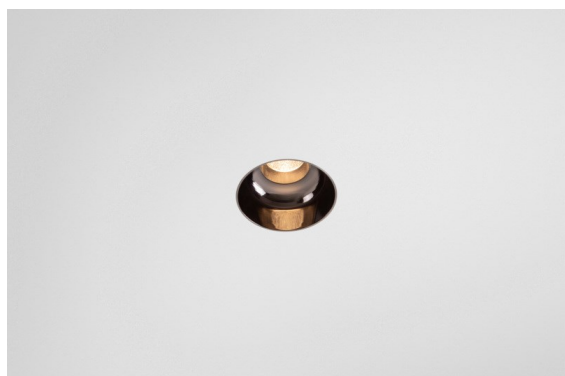

Datum
Kunde
Projekt
Art

*Minute Recessed Trimless 49 1x IP54 LED 3000K Spot DE Black Chrome*

Die yogische Flexibilität wird Sie ebenso überraschen, wie ihr pures, zylindrisches Design. Zaubern Sie ein raffiniertes und minimalistisches Szenario an Wände und an hohe oder niedrige Decken. Probieren Sie mehr als eine Minute aus, an unserem Pista Schienensystem oder unserem völlig neu entwickelten Modupoint LED. Die lange Farblinie und die Miniaturgröße hinterlassen einen bleibenden Eindruck.

### Spezifikationen

Material	13710380
Typ der Lichtquelle	LED
LED Typ	CITIZEN CLU7A3
LED-Technologie	COB-LED
CRI	Min. 90
Farbtemperatur	3000K
Lebensdauer	L90B10 bei 50.000 Stunden
Leuchtmittel enthalten	Ja
Anzahl Lichtquellen	1
CIE-Fluxcode	100 100 100 100 40
Binning (SDCM)	2
Lichtrichtung	Abwärts
Optik	Streuscheibe
Gemessene Abstrahlwinkel (°)	16,0
Eingangsspannung	Konstantstrom-Treiber erforderlich
Schutzklasse	III
Schutzart	54
Glühdrahtprüfung (°C)	960
Innen/Außen	Innen
Anwendung	Decke, Wand
Montage	Einbau
Ausschnittgröße (mm)	ø79 for use with recessed or concrete ring
Einbautiefe (mm)	100,0
Verstellbarkeit	Not Applicable
Abstand zum beleuchteten Objekt (m)	0,1
Primärfarbe & Primäres Finish	Schwarz, Chrom
Bruttogewicht (g)	186,0
Antriebsstrom (mA)	350      500
Min. forward voltage (Vf)	11,2      11,2
Max. forward voltage (Vf)	13,2      13,2
Connected load (W)	4,1      6,1
Lichtstrom pro Lampe (lm)	207      280
Effizienz (lm/W)	51      46
UGR	1      1