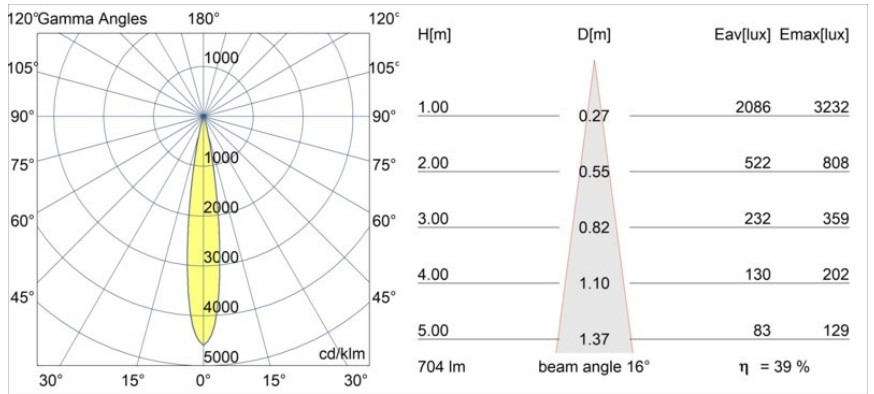

Lichtverteilung und Lichtverteilungskurve