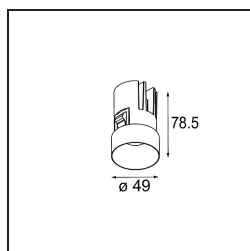

Datum
Kunde
Projekt
Art

*Minute Recessed Trimless 49 1x IP54 LED 3000K Spot DE Black Chrome*

Die yogische Flexibilität wird Sie ebenso überraschen, wie ihr pures, zylindrisches Design. Zaubern Sie ein raffiniertes und minimalistisches Szenario an Wände und an hohe oder niedrige Decken. Probieren Sie mehr als eine Minute aus, an unserem Pista Schienensystem oder unserem völlig neu entwickelten Modupoint LED. Die lange Farblinie und die Miniaturgröße hinterlassen einen bleibenden Eindruck.

### Spezifikationen

Material	13710380
Typ der Lichtquelle	LED
LED Typ	CITIZEN CLU7A3
LED-Technologie	COB-LED
CRI	Min. 90
Farbtemperatur	3000K
Lebensdauer	L90B10 bei 50.000 Stunden
Leuchtmittel enthalten	Ja
Anzahl Lichtquellen	1
CIE-Fluxcode	100 100 100 100 40
Binning (SDCM)	2
Lichtrichtung	Abwärts
Optik	Streuscheibe
Gemessene Abstrahlwinkel (°)	16,0
Eingangsspannung	Konstantstrom-Treiber erforderlich
Schutzklasse	III
Schutzart	54
Glühdrahtprüfung (°C)	960
Innen/Außen	Innen
Anwendung	Decke, Wand
Montage	Einbau
Ausschnittgröße (mm)	ø79 for use with recessed or concrete ring
Einbautiefe (mm)	100,0
Verstellbarkeit	Not Applicable
Abstand zum beleuchteten Objekt (m)	0,1
Primärfarbe & Primäres Finish	Schwarz, Chrom
Bruttogewicht (g)	186,0
Antriebsstrom (mA)	350      500
Min. forward voltage (Vf)	11,2      11,2
Max. forward voltage (Vf)	13,2      13,2
Connected load (W)	4,1      6,1
Lichtstrom pro Lampe (lm)	207      280
Effizienz (lm/W)	51      46
UGR	1      1

**TM30 & CRI Diagramm**

**Lichtverteilung und Lichtverteilungskurve**

Diagramm

**Montagezubehör**

■ **13642030** Ring Recessed Trimless 50 1x

■ **13642130** Concrete Ring 50 Standard Installation Housing

■ Wählen Sie das benötigte Zubehör