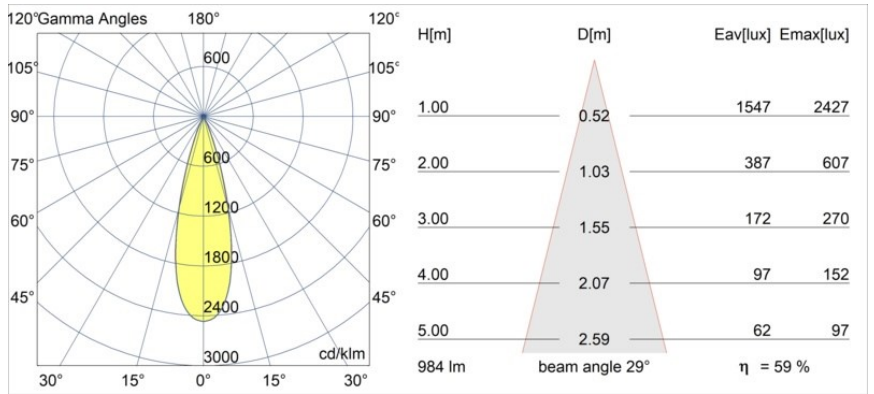

Lichtspreiding & Stralingsdiagram