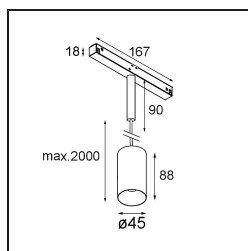

Caractéristiques

Matériaux	11462380
Type de Source Lumineuse	LED
Type de LED	BRIDGELUX V6 HD G7
Technologie LED	LED COB
CRI	Min. 90
Température de Couleur	3000K
Durée de Vie	L80B10 à 50 000 heures
Ampoule incluse	Oui
Nombre de Sources Lumineuses	1
Code de flux CIE	100 100 100 100 60
Groupement (SDCM)	2
Direction de la Lumière	Bas
Optique	Lentille
Faisceau mesuré (°)	29,0
Tension d'Entrée	48 V CC
Luminaire power (W)	11,0
Classe Électrique	III
Indice de protection IP	20
Essai au fil incandescent (°C)	960
Protocole de Variation	DALI
DALI Standard	DALI-2
Intérieur/extérieur	Intérieur
Application	Plafond
Montage	Suspendu
Ajustabilité	Not Applicable
Distance avec l'Objet Éclairé (m)	0,1
Couleur Principale & Finition Principale	Noir, Chrome
Poids brut (g)	458,0
Flux lumineux par lampe (lm)	590
Efficacité (lm/W)	54
UGR	1