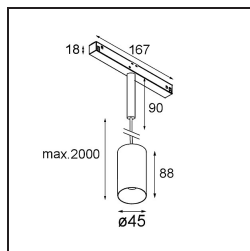

#### Specifications

Material	11462380
Tipo de fuente de luz	LED
Tipo de LED	BRIDGELUX V6 HD G7
Tecnología LED	COB LED
CRI	Min. 90
Temperatura del color	3000K
Vida Útil	L80B10 @50.000 horas
Lámpara Incluida	Sí
Número de fuentes de luz	1
Código de flujo CIE	100 100 100 100 60
Binning (SDCM)	2
Dirección de la luz	Directo
Óptica	Lente
Ángulo de Apertura medido (°)	29,0
Voltaje de entrada	48Vcc
Luminaire power (W)	11,0
Clasificación eléctrica	III
Clasificación del IP	20
Clasificación de hilo incandescente (°C)	960
Protocolo de regulación	DALI
DALI Standard	DALI-2
Interio/Exterior	Interior
Aplicación	Techo
Montaje	Suspendido
Ajustabilidad	Not Applicable
Distancia al objeto iluminado (m)	0,1
Color principal & Acabado principal	Negro, Cromo
Peso bruto (g)	458,0
Flujo luminoso por lámpara (lm)	590
Eficacia (lm/W)	54
Índice de deslumbramiento	1