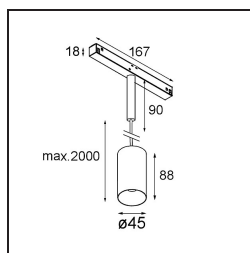

### Spezifikationen

Material	11462380
Typ der Lichtquelle	LED
LED Typ	BRIDGELUX V6 HD G7
LED-Technologie	COB-LED
CRI	Min. 90
Farbtemperatur	3000K
Lebensdauer	L80 B10 bei 50.000 Stunden
Leuchtmittel enthalten	Ja
Anzahl Lichtquellen	1
CIE-Fluxcode	100 100 100 100 60
Binning (SDCM)	2
Lichtrichtung	Abwärts
Optik	Streuscheibe
Gemessene Abstrahlwinkel (°)	29,0
Eingangsspannung	48 Vdc
Luminaire power (W)	11,0
Schutzklasse	III
Schutzart	20
Glühdrahtprüfung (°C)	960
Dimmprotokoll	DALI
DALI Standard	DALI-2
Innen/Außen	Innen
Anwendung	Decke
Montage	Pendel
Verstellbarkeit	Not Applicable
Abstand zum beleuchteten Objekt (m)	0,1
Primärfarbe & Primäres Finish	Schwarz, Chrom
Bruttogewicht (g)	458,0
Lichtstrom pro Lampe (lm)	590
Effizienz (lm/W)	54
UGR	1
Bemerkung	<ul style="list-style-type: none"> <li>• Dies ist kein vollständiges Produkt. Pista Schiene 48 V-System erforderlich.</li> <li>• Für Installationen ohne Dimmer wird empfohlen, 1-10-V-Leuchten zu verwenden.</li> </ul>