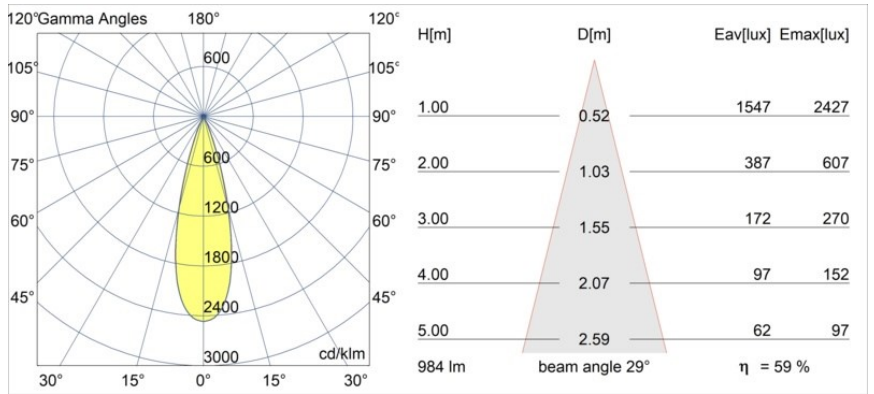

### Spezifikationen

Material	11462380
Typ der Lichtquelle	LED
LED Typ	BRIDGELUX V6 HD G7
LED-Technologie	COB-LED
CRI	Min. 90
Farbtemperatur	3000K
Lebensdauer	L80 B10 bei 50.000 Stunden
Leuchtmittel enthalten	Ja
Anzahl Lichtquellen	1
CIE-Fluxcode	100 100 100 100 60
Binning (SDCM)	2
Lichtrichtung	Abwärts
Optik	Streuscheibe
Gemessene Abstrahlwinkel (°)	29,0
Eingangsspannung	48 Vdc
Luminaire power (W)	11,0
Schutzklasse	III
Schutzart	20
Glühdrahtprüfung (°C)	960
Dimmprotokoll	DALI
DALI Standard	DALI-2
Innen/Außen	Innen
Anwendung	Decke
Montage	Pendel
Verstellbarkeit	Not Applicable
Abstand zum beleuchteten Objekt (m)	0,1
Primärfarbe & Primäres Finish	Schwarz, Chrom
Bruttogewicht (g)	458,0
Lichtstrom pro Lampe (lm)	590
Effizienz (lm/W)	54
UGR	1
Bemerkung	<ul style="list-style-type: none"> <li>• Dies ist kein vollständiges Produkt. Pista Schiene 48 V-System erforderlich.</li> <li>• Für Installationen ohne Dimmer wird empfohlen, 1-10-V-Leuchten zu verwenden.</li> </ul>

**TM30 & CRI Diagramm**

**Lichtverteilung und Lichtverteilungskurve**

Diagramm