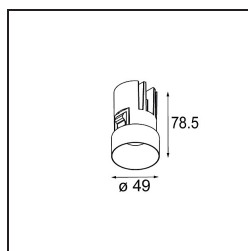

Datum
Klant
Project
Soort

Minute Recessed Trimless 49 1x IP54 LED 2700K Spot DE Black Chrome

Specificaties

Materiaal	13710280
Type Lichtbron	LED
LED type	CITIZEN CLU7A3
LED technologie	Led-COB
CRI	Min. 90
Kleurtemperatuur	2700K
Levensduur	L90B10 bij 50.000 Uur
Lamp inbegrepen	Ja
Aantal Lichtbronnen	1
CIE-fluxcode	100 100 100 100 40
Binning (SDCM)	2
Lichtrichting	Omlaag
Optisch	Lens
Gemeten gradenbundel (°)	16,0
Ingangsspanning	Aandrijving Gelijktroom Vereist
Elektriciteitsklasse	III
IP-klasse	54
Gloeidraadtest (°C)	960
Binnen/Buiten	Binnen
Toepassing	Plafond, Wand
Montage	Inbouw
Inbouwopening (mm)	ø79 for use with recessed or concrete ring
Montagediepte (mm)	100,0
Verstelbaarheid	Not Applicable
Afstand tot Verlicht Voorwerp (m)	0,1
Primaire Kleur & Primaire Afwerking	Zwart, Chroom
Brutogewicht (g)	186,0
Stroom driver (mA)	350 500
Min. forward voltage (Vf)	11,2 11,2
Max. forward voltage (Vf)	13,2 13,2
Connected load (W)	4,1 6,1
Lumenoutput per lampunit (lm)	196 265
Efficiëntie (lm/W)	48 43
UGR	1 1

TM30 & CRI Diagrammen

Lichtspreiding & Stralingsdiagram

Diagrammen

Installatie Accessoires

■ **13642030** Ring Recessed Trimless 50 1x

■ **13642130** Concrete Ring 50 Standard Installation Housing

■ Kies een vereist accessoire