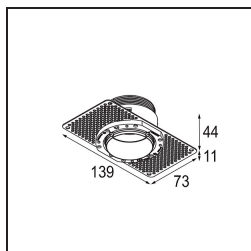

Datum
Klant
Project
Soort

Minute Recessed Trimless 49 1x IP54 LED 2700K Spot DE Black Chrome

Specificaties

Materiaal	13710280
Type Lichtbron	LED
LED type	CITIZEN CLU7A3
LED technologie	Led-COB
CRI	Min. 90
Kleurtemperatuur	2700K
Levensduur	L90B10 bij 50.000 Uur
Lamp inbegrepen	Ja
Aantal Lichtbronnen	1
CIE-fluxcode	100 100 100 100 40
Binning (SDCM)	2
Lichtrichting	Omlaag
Optisch	Lens
Gemeten gradenbundel (°)	16,0
Ingangsspanning	Aandrijving Gelijktroom Vereist
Elektriciteitsklasse	III
IP-klasse	54
Gloeidraadtest (°C)	960
Binnen/Buiten	Binnen
Toepassing	Plafond, Wand
Montage	Inbouw
Inbouwopening (mm)	ø79 for use with recessed or concrete ring
Montagediepte (mm)	100,0
Verstelbaarheid	Not Applicable
Afstand tot Verlicht Voorwerp (m)	0,1
Primaire Kleur & Primaire Afwerking	Zwart, Chrom
Brutogewicht (g)	186,0
Stroom driver (mA)	350 500
Min. forward voltage (Vf)	11,2 11,2
Max. forward voltage (Vf)	13,2 13,2
Connected load (W)	4,1 6,1
Lumenoutput per lampunit (lm)	196 265
Efficiëntie (lm/W)	48 43
UGR	1 1

Minudes yogische flexibiliteit zal je al evenzeer verrassen als zijn naakte, cilindervormige ontwerp. Voor een geraffineerde en minimalistische look op de muur, op een hoog of laag plafond. Probeer meer dan één Minute op onze Pista rail of op onze herontworpen Modupoint LED. De lange reeks kleuren en het kleine formaat laten een grote indruk achter.

TM30 & CRI Diagrammen

Lichtspreading & Stralingsdiagram

Installatie Accessoires

■ **13642030** Ring Recessed Trimless 50 1x

■ **13642130** Concrete Ring 50 Standard Installation Housing

■ Kies een vereist accessoire