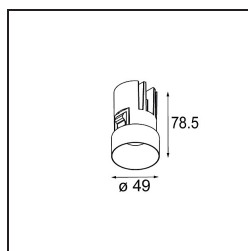

Datum
Klant
Project
Soort

Minute Recessed Trimless 49 1x IP54 LED 2700K Spot DE Black Chrome

Specificaties

Materiaal	13710280
Type Lichtbron	LED
LED type	CITIZEN CLU7A3
LED technologie	Led-COB
CRI	Min. 90
Kleurtemperatuur	2700K
Levensduur	L90B10 bij 50.000 Uur
Lamp inbegrepen	Ja
Aantal Lichtbronnen	1
CIE-fluxcode	100 100 100 100 40
Binning (SDCM)	2
Lichtrichting	Omlaag
Optisch	Lens
Gemeten gradenbundel (°)	16,0
Ingangsspanning	Aandrijving Gelijktroom Vereist
Elektriciteitsklasse	III
IP-klasse	54
Gloeidraadtest (°C)	960
Binnen/Buiten	Binnen
Toepassing	Plafond, Wand
Montage	Inbouw
Inbouwopening (mm)	ø79 for use with recessed or concrete ring
Montagediepte (mm)	100,0
Verstelbaarheid	Not Applicable
Afstand tot Verlicht Voorwerp (m)	0,1
Primaire Kleur & Primaire Afwerking	Zwart, Chrom
Brutogewicht (g)	186,0
Stroom driver (mA)	350 500
Min. forward voltage (Vf)	11,2 11,2
Max. forward voltage (Vf)	13,2 13,2
Connected load (W)	4,1 6,1
Lumenoutput per lampunit (lm)	196 265
Efficiëntie (lm/W)	48 43
UGR	1 1

TM30 & CRI Diagrammen

Lichtspreading & Stralingsdiagram

Installatie Accessoires

■ **13642030** Ring Recessed Trimless 50 1x

■ **13642130** Concrete Ring 50 Standard Installation Housing

■ Kies een vereist accessoire