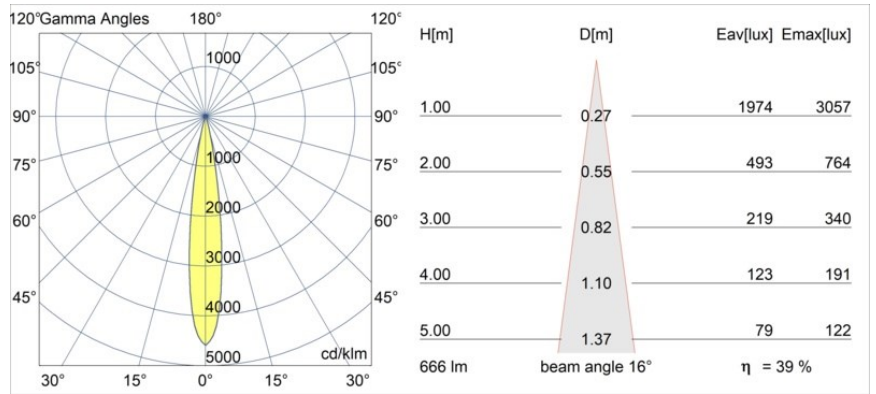

Lichtspreading & Stralingsdiagram