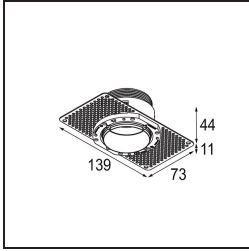

Datum
Klant
Project
Soort

Minute Recessed Trimless 49 1x IP54 LED 2700K Spot DE Black Chrome

Specificaties

Materiaal	13710280
Type Lichtbron	LED
LED type	CITIZEN CLU7A3
LED technologie	Led-COB
CRI	Min. 90
Kleurtemperatuur	2700K
Levensduur	L90B10 bij 50.000 Uur
Lamp inbegrepen	Ja
Aantal Lichtbronnen	1
CIE-fluxcode	100 100 100 100 40
Binning (SDCM)	2
Lichtrichting	Omlaag
Optisch	Lens
Gemeten gradenbundel (°)	16,0
Ingangsspanning	Aandrijving Gelijktroom Vereist
Elektriciteitsklasse	III
IP-klasse	54
Gloeidraadtest (°C)	960
Binnen/Buiten	Binnen
Toepassing	Plafond, Wand
Montage	Inbouw
Inbouwopening (mm)	ø79 for use with recessed or concrete ring
Montagediepte (mm)	100,0
Verstelbaarheid	Not Applicable
Afstand tot Verlicht Voorwerp (m)	0,1
Primaire Kleur & Primaire Afwerking	Zwart, Chroom
Brutogewicht (g)	186,0
Stroom driver (mA)	350 500
Min. forward voltage (Vf)	11,2 11,2
Max. forward voltage (Vf)	13,2 13,2
Connected load (W)	4,1 6,1
Lumenoutput per lampunit (lm)	196 265
Efficiëntie (lm/W)	48 43
UGR	1 1

TM30 & CRI Diagrammen

Lichtspreiding & Stralingsdiagram

Diagrammen

Installatie Accessoires

■ **13642030** Ring Recessed Trimless 50 1x

■ **13642130** Concrete Ring 50 Standard Installation Housing

■ Kies een vereist accessoire