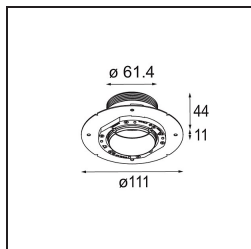

Datum
Klant
Project
Soort

Minute Recessed Trimless 49 1x IP54 LED 2700K Spot DE Black Chrome

Specificaties

Materiaal	13710280
Type Lichtbron	LED
LED type	CITIZEN CLU7A3
LED technologie	Led-COB
CRI	Min. 90
Kleurtemperatuur	2700K
Levensduur	L90B10 bij 50.000 Uur
Lamp inbegrepen	Ja
Aantal Lichtbronnen	1
CIE-fluxcode	100 100 100 100 40
Binning (SDCM)	2
Lichtrichting	Omlaag
Optisch	Lens
Gemeten gradenbundel (°)	16,0
Ingangsspanning	Aandrijving Gelijktroom Vereist
Elektriciteitsklasse	III
IP-klasse	54
Gloeidraadtest (°C)	960
Binnen/Buiten	Binnen
Toepassing	Plafond, Wand
Montage	Inbouw
Inbouwopening (mm)	ø79 for use with recessed or concrete ring
Montagediepte (mm)	100,0
Verstelbaarheid	Not Applicable
Afstand tot Verlicht Voorwerp (m)	0,1
Primaire Kleur & Primaire Afwerking	Zwart, Chrom
Brutogewicht (g)	186,0
Stroom driver (mA)	350 500
Min. forward voltage (Vf)	11,2 11,2
Max. forward voltage (Vf)	13,2 13,2
Connected load (W)	4,1 6,1
Lumenoutput per lampunit (lm)	196 265
Efficiëntie (lm/W)	48 43
UGR	1 1

TM30 & CRI Diagrammen

Lichtspreading & Stralingsdiagram

Installatie Accessoires

■ **13642030** Ring Recessed Trimless 50 1x

■ **13642130** Concrete Ring 50 Standard Installation Housing

■ Kies een vereist accessoire