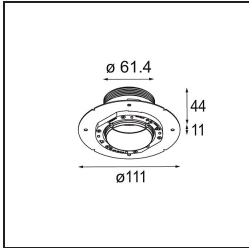

Datum
Klant
Project
Soort

Minute Recessed Trimless 49 1x IP54 LED 2700K Spot DE Black Chrome

Specificaties

Materiaal	13710280
Type Lichtbron	LED
LED type	CITIZEN CLU7A3
LED technologie	Led-COB
CRI	Min. 90
Kleurtemperatuur	2700K
Levensduur	L90B10 bij 50.000 Uur
Lamp inbegrepen	Ja
Aantal Lichtbronnen	1
CIE-fluxcode	100 100 100 100 40
Binning (SDCM)	2
Lichtrichting	Omlaag
Optisch	Lens
Gemeten gradenbundel (°)	16,0
Ingangsspanning	Aandrijving Gelijktroom Vereist
Elektriciteitsklasse	III
IP-klasse	54
Gloeidraadtest (°C)	960
Binnen/Buiten	Binnen
Toepassing	Plafond, Wand
Montage	Inbouw
Inbouwopening (mm)	ø79 for use with recessed or concrete ring
Montagediepte (mm)	100,0
Verstelbaarheid	Not Applicable
Afstand tot Verlicht Voorwerp (m)	0,1
Primaire Kleur & Primaire Afwerking	Zwart, Chroom
Brutogewicht (g)	186,0
Stroom driver (mA)	350 500
Min. forward voltage (Vf)	11,2 11,2
Max. forward voltage (Vf)	13,2 13,2
Connected load (W)	4,1 6,1
Lumenoutput per lampunit (lm)	196 265
Efficiëntie (lm/W)	48 43
UGR	1 1

TM30 & CRI Diagrammen

Lichtspreiding & Stralingsdiagram

Diagrammen

Installatie Accessoires

■ **13642030** Ring Recessed Trimless 50 1x

■ **13642130** Concrete Ring 50 Standard Installation Housing

■ Kies een vereist accessoire