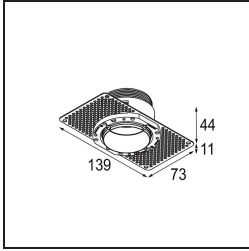

Specifications

Materiale	13710280
Tipo di Sorgente	LED
Tipologia LED	CITIZEN CLU7A3
Tecnologie LED	COB
CRI	Min. 90
Temperatura di colore della luce	2700K
Vita utile	L90B10 @50.000 ore
Lampadina inclusa	Sì
Numero di fonte luminosa	1
Codice di flusso CIE	100 100 100 100 40
Binning (SDCM)	2
Direzione della luce	Diretta
Ottiche	Lente
Fascio misurato (°)	16,0
Volt in ingresso	Necessario driver a corrente costante
Classificazione elettrica	III
Grado IP	54
Test filo a caldo (°C)	960
Interno/Esterno	Interno
Applicazione	Soffitto, Parete
Montaggio	Incassato
Foro d'incasso (mm)	ø79 for use with recessed or concrete ring
Profondità di montaggio (mm)	100,0
Orientabilità	Not Applicable
Distanza dall'oggetto illuminato (m)	0,1
Colore primario & Finitura primaria	Nero, Cromato
Peso lordo (g)	186,0
Corrente di azionamento (mA)	350 500
Min. forward voltage (Vf)	11,2 11,2
Max. forward voltage (Vf)	13,2 13,2
Connected load (W)	4,1 6,1
Flusso luminoso per lampade (lm)	196 265
Efficienza (lm/W)	48 43

Livello abbagliamento	1	1
-----------------------	---	---

TM30 & CRI diagram

Light distribution & beam diagram

Diagrams

Accessori Installazione

■ **13642030** Ring Recessed Trimless 50 1x

■ **13642130** Concrete Ring 50 Standard Installation Housing