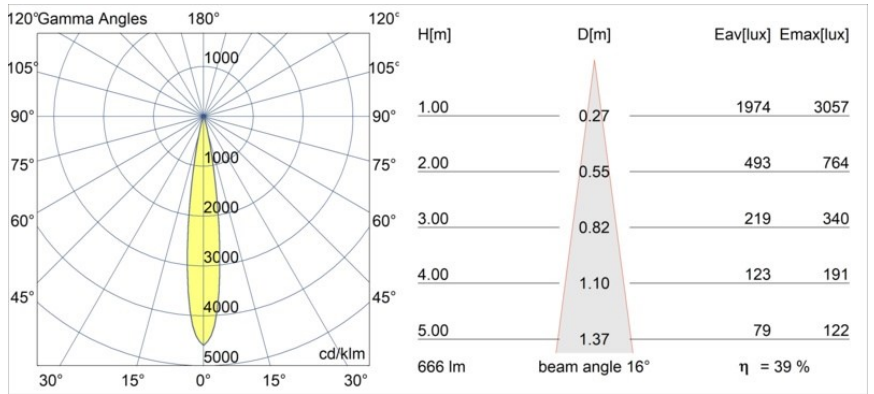

Light distribution & beam diagram