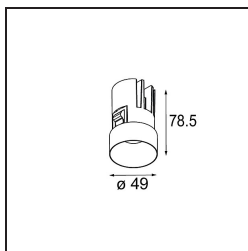

Date
Customer
Project
Type

Minude Recessed Trimless 49 1x IP54 LED 2700K Spot DE Black Chrome

La flessibilità yogica di Minude ti sorprenderà quanto il suo design essenziale e cilindrico. Esprimi un'estetica raffinata e minimalista su pareti e soffitti alti o bassi. Prova più di un Minude sul nostro binario Pista o sul nostro Modupoint LED ridisegnato. La sua lunga serie di colori e le sue dimensioni miniaturizzate faranno certamente colpo.

Specifications

Materiale	13710280
Tipo di Sorgente	LED
Tipologia LED	CITIZEN CLU7A3
Tecnologie LED	COB
CRI	Min. 90
Temperatura di colore della luce	2700K
Vita utile	L90B10 @50.000 ore
Lampadina inclusa	Sì
Numero di fonte luminosa	1
Codice di flusso CIE	100 100 100 100 40
Binning (SDCM)	2
Direzione della luce	Diretta
Ottiche	Lente
Fascio misurato (°)	16,0
Volt in ingresso	Necessario driver a corrente costante
Classificazione elettrica	III
Grado IP	54
Test filo a caldo (°C)	960
Interno/Esterno	Interno
Applicazione	Soffitto, Parete
Montaggio	Incassato
Foro d'incasso (mm)	ø79 for use with recessed or concrete ring
Profondità di montaggio (mm)	100,0
Orientabilità	Not Applicable
Distanza dall'oggetto illuminato (m)	0,1
Colore primario & Finitura primaria	Nero, Cromato
Peso lordo (g)	186,0
Corrente di azionamento (mA)	350 500
Min. forward voltage (Vf)	11,2 11,2
Max. forward voltage (Vf)	13,2 13,2
Connected load (W)	4,1 6,1
Flusso luminoso per lampade (lm)	196 265
Efficienza (lm/W)	48 43

Livello abbagliamento	1	1
-----------------------	---	---

TM30 & CRI diagram

Light distribution & beam diagram

Diagrams

Accessori Installazione

■ **13642030** Ring Recessed Trimless 50 1x

■ **13642130** Concrete Ring 50 Standard Installation Housing