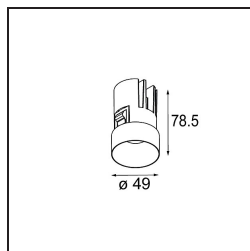

Date
Customer
Project
Type

Minude Recessed Trimless 49 1x IP54 LED 2700K Spot DE Black Chrome

La flessibilità yogica di Minude ti sorprenderà quanto il suo design essenziale e cilindrico. Esprimi un'estetica raffinata e minimalista su pareti e soffitti alti o bassi. Prova più di un Minude sul nostro binario Pista o sul nostro Modupoint LED ridisegnato. La sua lunga serie di colori e le sue dimensioni miniaturizzate faranno certamente colpo.

Specifications

Materiale	13710280
Tipo di Sorgente	LED
Tipologia LED	CITIZEN CLU7A3
Tecnologie LED	COB
CRI	Min. 90
Temperatura di colore della luce	2700K
Vita utile	L90B10 @50.000 ore
Lampadina inclusa	Sì
Numero di fonte luminosa	1
Codice di flusso CIE	100 100 100 100 40
Binning (SDCM)	2
Direzione della luce	Diretta
Ottiche	Lente
Fascio misurato (°)	16,0
Volt in ingresso	Necessario driver a corrente costante
Classificazione elettrica	III
Grado IP	54
Test filo a caldo (°C)	960
Interno/Esterno	Interno
Applicazione	Soffitto, Parete
Montaggio	Incassato
Foro d'incasso (mm)	ø79 for use with recessed or concrete ring
Profondità di montaggio (mm)	100,0
Orientabilità	Not Applicable
Distanza dall'oggetto illuminato (m)	0,1
Colore primario & Finitura primaria	Nero, Cromato
Peso lordo (g)	186,0
Corrente di azionamento (mA)	350 500
Min. forward voltage (Vf)	11,2 11,2
Max. forward voltage (Vf)	13,2 13,2
Connected load (W)	4,1 6,1
Flusso luminoso per lampade (lm)	196 265
Efficienza (lm/W)	48 43

Livello abbagliamento	1	1
-----------------------	---	---

TM30 & CRI diagram

Light distribution & beam diagram

Diagrams

Accessori Installazione

■ **13642030** Ring Recessed Trimless 50 1x

■ **13642130** Concrete Ring 50 Standard Installation Housing