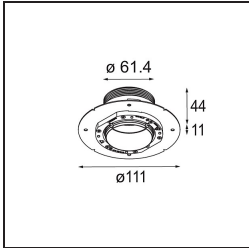

Specifications

Materiale	13710280
Tipo di Sorgente	LED
Tipologia LED	CITIZEN CLU7A3
Tecnologie LED	COB
CRI	Min. 90
Temperatura di colore della luce	2700K
Vita utile	L90B10 @50.000 ore
Lampadina inclusa	Sì
Numero di fonte luminosa	1
Codice di flusso CIE	100 100 100 100 40
Binning (SDCM)	2
Direzione della luce	Diretta
Ottiche	Lente
Fascio misurato (°)	16,0
Volt in ingresso	Necessario driver a corrente costante
Classificazione elettrica	III
Grado IP	54
Test filo a caldo (°C)	960
Interno/Esterno	Interno
Applicazione	Soffitto, Parete
Montaggio	Incassato
Foro d'incasso (mm)	ø79 for use with recessed or concrete ring
Profondità di montaggio (mm)	100,0
Orientabilità	Not Applicable
Distanza dall'oggetto illuminato (m)	0,1
Colore primario & Finitura primaria	Nero, Cromato
Peso lordo (g)	186,0
Corrente di azionamento (mA)	350 500
Min. forward voltage (Vf)	11,2 11,2
Max. forward voltage (Vf)	13,2 13,2
Connected load (W)	4,1 6,1
Flusso luminoso per lampade (lm)	196 265
Efficienza (lm/W)	48 43

Livello abbagliamento	1	1
-----------------------	---	---

TM30 & CRI diagram

Light distribution & beam diagram

Diagrams

Accessori Installazione

■ **13642030** Ring Recessed Trimless 50 1x

■ **13642130** Concrete Ring 50 Standard Installation Housing