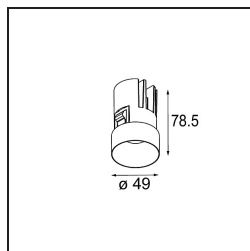

### Specifications

Material	13710280
Tipo de fuente de luz	LED
Tipo de LED	CITIZEN CLU7A3
Tecnología LED	COB LED
CRI	Min. 90
Temperatura del color	2700K
Vida Útil	L90B10 @50.000 horas
Lámpara Incluida	Sí
Número de fuentes de luz	1
Código de flujo CIE	100 100 100 100 40
Binning (SDCM)	2
Dirección de la luz	Directo
Óptica	Lente
Ángulo de Apertura medido (°)	16,0
Voltaje de entrada	Driver de corriente constante requerido
Clasificación eléctrica	III
Clasificación del IP	54
Clasificación de hilo incandescente (°C)	960
Interio/Exterior	Interior
Aplicación	Techo, Pared
Montaje	Empotrado
Tamaño de corte (mm)	ø79 for use with recessed or concrete ring
Profundidad de montaje (mm)	100,0
Ajustabilidad	Not Applicable
Distancia al objeto iluminado (m)	0,1
Color principal & Acabado principal	Negro, Cromo
Peso bruto (g)	186,0
Corriente de accionamiento (mA)	350      500
Min. forward voltage (Vf)	11,2      11,2
Max. forward voltage (Vf)	13,2      13,2
Connected load (W)	4,1      6,1
Flujo luminoso por lámpara (lm)	196      265
Eficacia (lm/W)	48      43