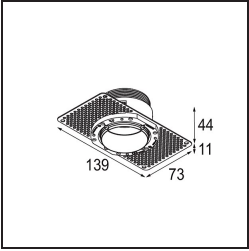

### Specifications

Material	13710280
Tipo de fuente de luz	LED
Tipo de LED	CITIZEN CLU7A3
Tecnología LED	COB LED
CRI	Min. 90
Temperatura del color	2700K
Vida Útil	L90B10 @50.000 horas
Lámpara Incluida	Sí
Número de fuentes de luz	1
Código de flujo CIE	100 100 100 100 40
Binning (SDCM)	2
Dirección de la luz	Directo
Óptica	Lente
Ángulo de Apertura medido (°)	16,0
Voltaje de entrada	Driver de corriente constante requerido
Clasificación eléctrica	III
Clasificación del IP	54
Clasificación de hilo incandescente (°C)	960
Interio/Exterior	Interior
Aplicación	Techo, Pared
Montaje	Empotrado
Tamaño de corte (mm)	ø79 for use with recessed or concrete ring
Profundidad de montaje (mm)	100,0
Ajustabilidad	Not Applicable
Distancia al objeto iluminado (m)	0,1
Color principal & Acabado principal	Negro, Cromo
Peso bruto (g)	186,0
Corriente de accionamiento (mA)	350      500
Min. forward voltage (Vf)	11,2      11,2
Max. forward voltage (Vf)	13,2      13,2
Connected load (W)	4,1      6,1
Flujo luminoso por lámpara (lm)	196      265
Eficacia (lm/W)	48      43

---

Índice de deslumbramiento	1	1
------------------------------	---	---

---

**TM30 & CRI diagram**

**Light distribution & beam diagram**

Diagrams

**Accesorios Instalación**

■ **13642030** Ring Recessed Trimless 50 1x