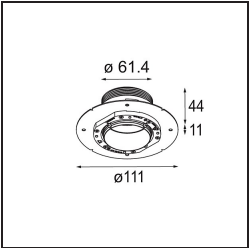

### Specifications

Material	13710280
Tipo de fuente de luz	LED
Tipo de LED	CITIZEN CLU7A3
Tecnología LED	COB LED
CRI	Min. 90
Temperatura del color	2700K
Vida Útil	L90B10 @50.000 horas
Lámpara Incluida	Sí
Número de fuentes de luz	1
Código de flujo CIE	100 100 100 100 40
Binning (SDCM)	2
Dirección de la luz	Directo
Óptica	Lente
Ángulo de Apertura medido (°)	16,0
Voltaje de entrada	Driver de corriente constante requerido
Clasificación eléctrica	III
Clasificación del IP	54
Clasificación de hilo incandescente (°C)	960
Interio/Exterior	Interior
Aplicación	Techo, Pared
Montaje	Empotrado
Tamaño de corte (mm)	ø79 for use with recessed or concrete ring
Profundidad de montaje (mm)	100,0
Ajustabilidad	Not Applicable
Distancia al objeto iluminado (m)	0,1
Color principal & Acabado principal	Negro, Cromo
Peso bruto (g)	186,0
Corriente de accionamiento (mA)	350      500
Min. forward voltage (Vf)	11,2      11,2
Max. forward voltage (Vf)	13,2      13,2
Connected load (W)	4,1      6,1
Flujo luminoso por lámpara (lm)	196      265
Eficacia (lm/W)	48      43

---

Índice de deslumbramiento	1	1
------------------------------	---	---

---

**TM30 & CRI diagram**

**Light distribution & beam diagram**

Diagrams

**Accesorios Instalación**

■ **13642030** Ring Recessed Trimless 50 1x