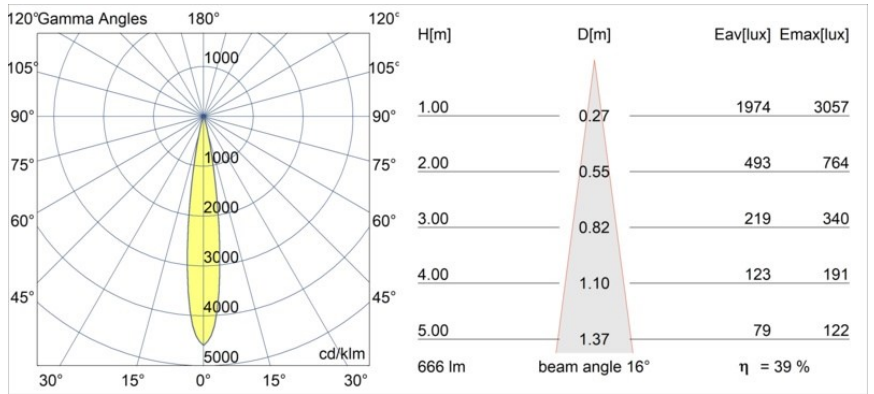

#### Specifications

Material	13710280
Tipo de fuente de luz	LED
Tipo de LED	CITIZEN CLU7A3
Tecnología LED	COB LED
CRI	Min. 90
Temperatura del color	2700K
Vida Útil	L90B10 @50.000 horas
Lámpara Incluida	Sí
Número de fuentes de luz	1
Código de flujo CIE	100 100 100 100 40
Binning (SDCM)	2
Dirección de la luz	Directo
Óptica	Lente
Ángulo de Apertura medido (°)	16,0
Voltaje de entrada	Driver de corriente constante requerido
Clasificación eléctrica	III
Clasificación del IP	54
Clasificación de hilo incandescente (°C)	960
Interio/Exterior	Interior
Aplicación	Techo, Pared
Montaje	Empotrado
Tamaño de corte (mm)	ø79 for use with recessed or concrete ring
Profundidad de montaje (mm)	100,0
Ajustabilidad	Not Applicable
Distancia al objeto iluminado (m)	0,1
Color principal & Acabado principal	Negro, Cromo
Peso bruto (g)	186,0
Corriente de accionamiento (mA)	350      500
Min. forward voltage (Vf)	11,2      11,2
Max. forward voltage (Vf)	13,2      13,2
Connected load (W)	4,1      6,1
Flujo luminoso por lámpara (lm)	196      265
Eficacia (lm/W)	48      43

---

Índice de deslumbramiento	1	1
------------------------------	---	---

---

**TM30 & CRI diagram**

**Light distribution & beam diagram**

Diagrams

**Accesorios Instalación**

■ **13642030** Ring Recessed Trimless 50 1x