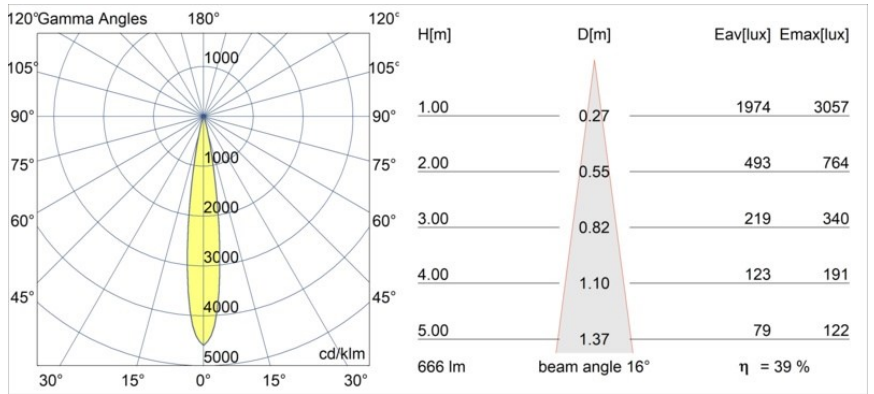

### Specifications

Material	13710280
Tipo de fuente de luz	LED
Tipo de LED	CITIZEN CLU7A3
Tecnología LED	COB LED
CRI	Min. 90
Temperatura del color	2700K
Vida Útil	L90B10 @50.000 horas
Lámpara Incluida	Sí
Número de fuentes de luz	1
Código de flujo CIE	100 100 100 100 40
Binning (SDCM)	2
Dirección de la luz	Directo
Óptica	Lente
Ángulo de Apertura medido (°)	16,0
Voltaje de entrada	Driver de corriente constante requerido
Clasificación eléctrica	III
Clasificación del IP	54
Clasificación de hilo incandescente (°C)	960
Interio/Exterior	Interior
Aplicación	Techo, Pared
Montaje	Empotrado
Tamaño de corte (mm)	ø79 for use with recessed or concrete ring
Profundidad de montaje (mm)	100,0
Ajustabilidad	Not Applicable
Distancia al objeto iluminado (m)	0,1
Color principal & Acabado principal	Negro, Cromo
Peso bruto (g)	186,0
Corriente de accionamiento (mA)	350      500
Min. forward voltage (Vf)	11,2      11,2
Max. forward voltage (Vf)	13,2      13,2
Connected load (W)	4,1      6,1
Flujo luminoso por lámpara (lm)	196      265
Eficacia (lm/W)	48      43

---

Índice de deslumbramiento	1	1
------------------------------	---	---

---

**TM30 & CRI diagram**

**Light distribution & beam diagram**

Diagrams

**Accesorios Instalación**

■ **13642030** Ring Recessed Trimless 50 1x