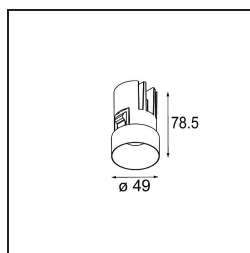

Datum
Kunde
Projekt
Art

Minute Recessed Trimless 49 1x IP54 LED 2700K Spot DE Black Chrome

Die yogische Flexibilität wird Sie ebenso überraschen, wie ihr pures, zylindrisches Design. Zaubern Sie ein raffiniertes und minimalistisches Szenario an Wände und an hohe oder niedrige Decken. Probieren Sie mehr als eine Minute aus, an unserem Pista Schienensystem oder unserem völlig neu entwickelten Modupoint LED. Die lange Farblinie und die Miniaturgröße hinterlassen einen bleibenden Eindruck.

Spezifikationen

Material	13710280
Typ der Lichtquelle	LED
LED Typ	CITIZEN CLU7A3
LED-Technologie	COB-LED
CRI	Min. 90
Farbtemperatur	2700K
Lebensdauer	L90B10 bei 50.000 Stunden
Leuchtmittel enthalten	Ja
Anzahl Lichtquellen	1
CIE-Fluxcode	100 100 100 100 40
Binning (SDCM)	2
Lichtrichtung	Abwärts
Optik	Streuscheibe
Gemessene Abstrahlwinkel (°)	16,0
Eingangsspannung	Konstantstrom-Treiber erforderlich
Schutzklasse	III
Schutzart	54
Glühdrahtprüfung (°C)	960
Innen/Außen	Innen
Anwendung	Decke, Wand
Montage	Einbau
Ausschnittgröße (mm)	ø79 for use with recessed or concrete ring
Einbautiefe (mm)	100,0
Verstellbarkeit	Not Applicable
Abstand zum beleuchteten Objekt (m)	0,1
Primärfarbe & Primäres Finish	Schwarz, Chrom
Bruttogewicht (g)	186,0
Antriebsstrom (mA)	350 500
Min. forward voltage (Vf)	11,2 11,2
Max. forward voltage (Vf)	13,2 13,2
Connected load (W)	4,1 6,1
Lichtstrom pro Lampe (lm)	196 265
Effizienz (lm/W)	48 43
UGR	1 1

TM30 & CRI Diagramm

Lichtverteilung und Lichtverteilungskurve

Diagramm

Montagezubehör

■ **13642030** Ring Recessed Trimless 50 1x

■ **13642130** Concrete Ring 50 Standard Installation Housing

■ Wählen Sie das benötigte Zubehör