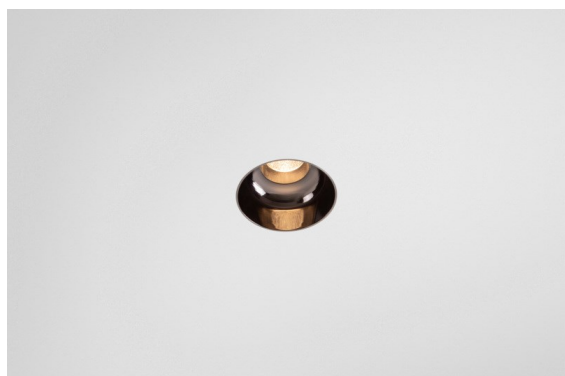

Datum
Kunde
Projekt
Art

Minute Recessed Trimless 49 1x IP54 LED 2700K Spot DE Black Chrome

Die yogische Flexibilität wird Sie ebenso überraschen, wie ihr pures, zylindrisches Design. Zaubern Sie ein raffiniertes und minimalistisches Szenario an Wände und an hohe oder niedrige Decken. Probieren Sie mehr als eine Minute aus, an unserem Pista Schienensystem oder unserem völlig neu entwickelten Modupoint LED. Die lange Farblinie und die Miniaturgröße hinterlassen einen bleibenden Eindruck.

Spezifikationen

Material	13710280
Typ der Lichtquelle	LED
LED Typ	CITIZEN CLU7A3
LED-Technologie	COB-LED
CRI	Min. 90
Farbtemperatur	2700K
Lebensdauer	L90B10 bei 50.000 Stunden
Leuchtmittel enthalten	Ja
Anzahl Lichtquellen	1
CIE-Fluxcode	100 100 100 100 40
Binning (SDCM)	2
Lichtrichtung	Abwärts
Optik	Streuscheibe
Gemessene Abstrahlwinkel (°)	16,0
Eingangsspannung	Konstantstrom-Treiber erforderlich
Schutzklasse	III
Schutzart	54
Glühdrahtprüfung (°C)	960
Innen/Außen	Innen
Anwendung	Decke, Wand
Montage	Einbau
Ausschnittgröße (mm)	ø79 for use with recessed or concrete ring
Einbautiefe (mm)	100,0
Verstellbarkeit	Not Applicable
Abstand zum beleuchteten Objekt (m)	0,1
Primärfarbe & Primäres Finish	Schwarz, Chrom
Bruttogewicht (g)	186,0
Antriebsstrom (mA)	350 500
Min. forward voltage (Vf)	11,2 11,2
Max. forward voltage (Vf)	13,2 13,2
Connected load (W)	4,1 6,1
Lichtstrom pro Lampe (lm)	196 265
Effizienz (lm/W)	48 43
UGR	1 1