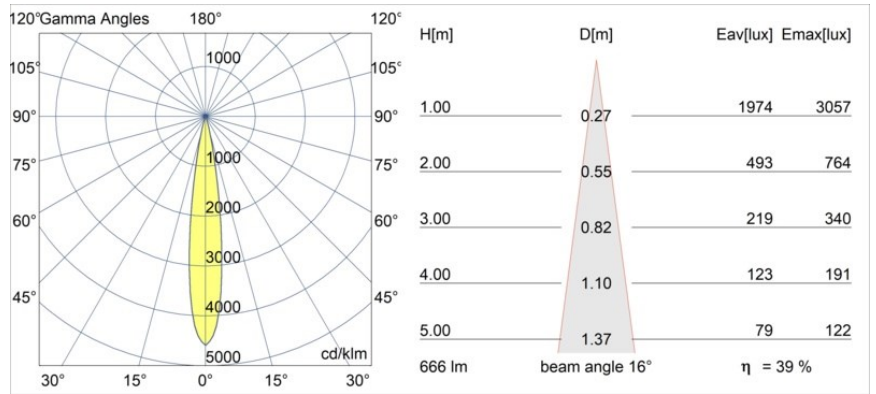

Lichtverteilung und Lichtverteilungskurve