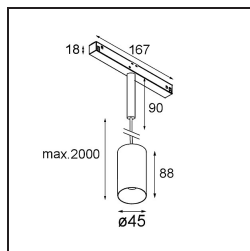

#### Specificaties

Materiaal	11462280
Type Lichtbron	LED
LED type	BRIDGELUX V6 HD G7
LED technologie	Led-COB
CRI	Min. 90
Kleurtemperatuur	3000K
Levensduur	L80B10 bij 50.000 Uur
Lamp inbegrepen	Ja
Aantal Lichtbronnen	1
CIE-fluxcode	100 100 100 100 60
Binning (SDCM)	2
Lichtrichting	Omlaag
Optisch	Lens
Gemeten gradenbundel (°)	29,0
Ingangsspanning	48Vdc
Luminaire power (W)	11,0
Elektriciteitsklasse	III
IP-klasse	20
Gloeidraadtest (°C)	960
Protocol Voor Dimmen	1-10V
Binnen/Buiten	Binnen
Toepassing	Plafond
Montage	Gependeld
Verstelbaarheid	Not Applicable
Afstand tot Verlicht Voorwerp (m)	0,1
Primaire Kleur & Primaire Afwerking	Zwart, Chroom
Brutogewicht (g)	458,0
Lumenoutput per lampunit (lm)	590
Efficiëntie (lm/W)	54
UGR	1
Opmerking	<ul style="list-style-type: none"> <li>• Dit is geen compleet product. Pista Track 48V systeem vereist.</li> <li>• Voor installaties zonder dimmer wordt aanbevolen om 1-10 V armaturen te gebruiken.</li> </ul>