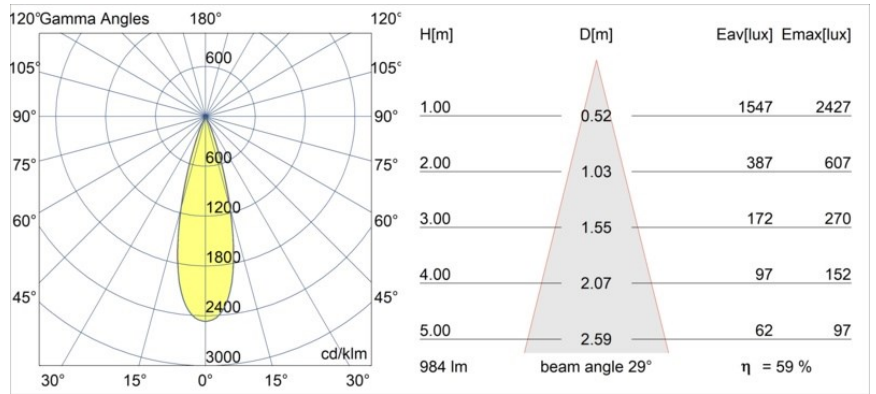

Lichtspreiding & Stralingsdiagram