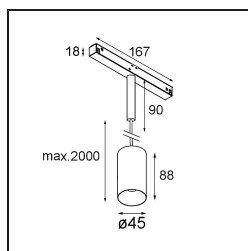

Date
Customer
Project
Type

*Minude Track 48V Suspended 45 1x LED 3000K Medium 1-10V Black Chrome*

La flessibilità yogica di Minude ti sorprenderà quanto il suo design essenziale e cilindrico. Esprimi un'estetica raffinata e minimalista su pareti e soffitti alti o bassi. Prova più di un Minude sul nostro binario Pista o sul nostro Modupoint LED ridisegnato. La sua lunga serie di colori e le sue dimensioni miniaturizzate faranno certamente colpo.

### Specifications

Materiale	11462280
Tipo di Sorgente	LED
Tipologia LED	BRIDGELUX V6 HD G7
Tecnologie LED	COB
CRI	Min. 90
Temperatura di colore della luce	3000K
Vita utile	L80B10 @50.000 ore
Lampadina inclusa	Sì
Numero di fonte luminosa	1
Codice di flusso CIE	100 100 100 100 60
Binning (SDCM)	2
Direzione della luce	Diretta
Ottiche	Lente
Fascio misurato (°)	29,0
Volt in ingresso	48Vdc
Luminaire power (W)	11,0
Classificazione elettrica	III
Grado IP	20
Test filo a caldo (°C)	960
Protocollo di regolazione (Dimmer)	1-10V
Interno/Esterno	Interno
Applicazione	Soffitto
Montaggio	Sospeso
Orientabilità	Not Applicable
Distanza dall'oggetto illuminato (m)	0,1
Colore primario & Finitura primaria	Nero, Cromato
Peso lordo (g)	458,0
Flusso luminoso per lampade (lm)	590
Efficienza (lm/W)	54
Livello abbagliamento	1
Remark	<ul style="list-style-type: none"> <li>• This is not a complete product. Pista track 48V system required.</li> <li>• Per le installazioni senza dimmer, si raccomanda l'uso di apparecchi da 1-10 V.</li> </ul>