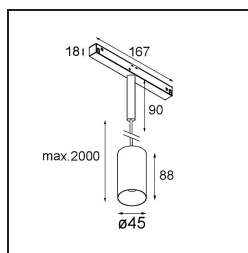

Minude Track 48V Suspended 45 1x LED 3000K Medium 1-10V Black Chrome

La souplesse yogique de Minude vous surprendra tout autant que son design cylindrique épuré. Obtenez un effet raffiné et minimaliste sur les murs, sur les plafonds hauts ou sur les plafonds bas. Testez plusieurs Minude sur notre rail Pista ou sur notre Modupoint LED revisité. Sa variété de couleurs et sa taille miniature feront forte impression.

Caractéristiques

Matériaux	11462280
Type de Source Lumineuse	LED
Type de LED	BRIDGELUX V6 HD G7
Technologie LED	LED COB
CRI	Min. 90
Température de Couleur	3000K
Durée de Vie	L80B10 à 50 000 heures
Ampoule incluse	Oui
Nombre de Sources Lumineuses	1
Code de flux CIE	100 100 100 100 60
Groupe ment (SDCM)	2
Direction de la Lumière	Bas
Optique	Lentille
Faisceau mesuré (°)	29,0
Tension d'Entrée	48 V CC
Luminaire power (W)	11,0
Classe Électrique	III
Indice de protection IP	20
Essai au fil incandescent (°C)	960
Protocole de Variation	1-10 V
Intérieur/extérieur	Intérieur
Application	Plafond
Montage	Suspendu
Ajustabilité	Not Applicable
Distance avec l'Objet Éclairé (m)	0,1
Couleur Principale & Finition Principale	Noir, Chrome
Poids brut (g)	458,0
Flux lumineux par lampe (lm)	590
Efficacité (lm/W)	54
UGR	1