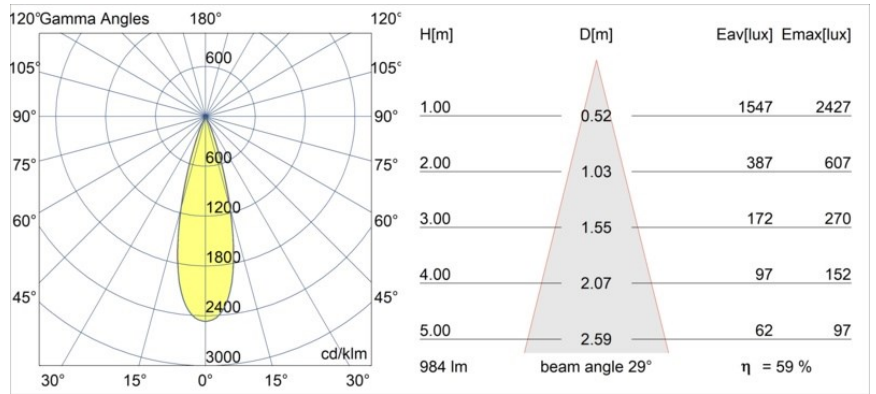

Light distribution & beam diagram