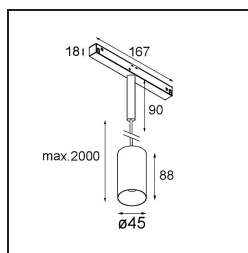

Datum
Klant
Project
Soort

Minude Track 48V Suspended 45 1x LED 2700K Medium DALI Black Chrome

Minudes yogische flexibiliteit zal je al evenzeer verrassen als zijn naakte, cilindervormige ontwerp. Voor een geraffineerde en minimalistische look op de muur, op een hoog of laag plafond. Probeer meer dan één Minude op onze Pista rail of op onze herontworpen Modupoint LED. De lange reeks kleuren en het kleine formaat laten een grote indruk achter.

Specificaties

Materiaal	11462180
Type Lichtbron	LED
LED type	BRIDGELUX V6 HD G7
LED technologie	Led-COB
CRI	Min. 90
Kleurtemperatuur	2700K
Levensduur	L80B10 bij 50.000 Uur
Lamp inbegrepen	Ja
Aantal Lichtbronnen	1
CIE-fluxcode	100 100 100 100 60
Binning (SDCM)	2
Lichtrichting	Omlaag
Optisch	Lens
Gemeten gradenbundel (°)	29,0
Ingangsspanning	48Vdc
Luminaire power (W)	11,0
Elektriciteitsklasse	III
IP-klasse	20
Gloeidraadtest (°C)	960
Protocol Voor Dimmen	DALI
DALI Standard	DALI-2
Binnen/Buiten	Binnen
Toepassing	Plafond
Montage	Gependeld
Verstelbaarheid	Not Applicable
Afstand tot Verlicht Voorwerp (m)	0,1
Primaire Kleur & Primaire Afwerking	Zwart, Chrom
Brutogewicht (g)	458,0
Lumenoutput per lampunit (lm)	578
Efficiëntie (lm/W)	53
UGR	1
Opmerking	<ul style="list-style-type: none"> • Dit is geen compleet product. Pista Track 48V systeem vereist. • Voor installaties zonder dimmer wordt aanbevolen om 1-10 V armaturen te gebruiken.