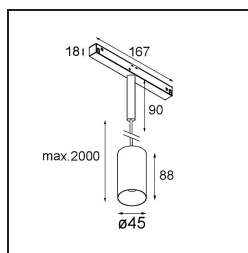

Specifications

Materiale	11462180
Tipo di Sorgente	LED
Tipologia LED	BRIDGELUX V6 HD G7
Tecnologie LED	COB
CRI	Min. 90
Temperatura di colore della luce	2700K
Vita utile	L80B10 @50.000 ore
Lampadina inclusa	Sì
Numero di fonte luminosa	1
Codice di flusso CIE	100 100 100 100 60
Binning (SDCM)	2
Direzione della luce	Diretta
Ottiche	Lente
Fascio misurato (°)	29,0
Volt in ingresso	48Vdc
Luminaire power (W)	11,0
Classificazione elettrica	III
Grado IP	20
Test filo a caldo (°C)	960
Protocollo di regolazione (Dimmer)	DALI
DALI Standard	DALI-2
Interno/Esterno	Interno
Applicazione	Soffitto
Montaggio	Sospeso
Orientabilità	Not Applicable
Distanza dall'oggetto illuminato (m)	0,1
Colore primario & Finitura primaria	Nero, Cromato
Peso lordo (g)	458,0
Flusso luminoso per lampade (lm)	578
Efficienza (lm/W)	53
Livello abbagliamento	1

Remark

- This is not a complete product. Pista track 48V system required.
 - Per le installazioni senza dimmer, si raccomanda l'uso di apparecchi da 1-10 V.
-

TM30 & CRI diagram

Light distribution & beam diagram