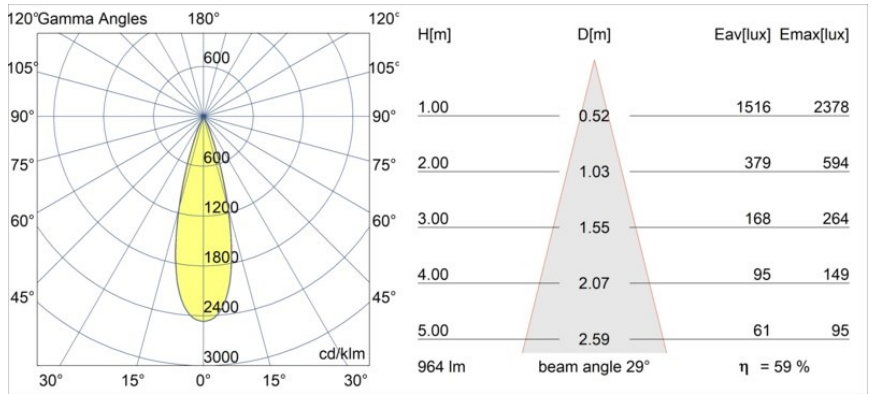

Light distribution & beam diagram