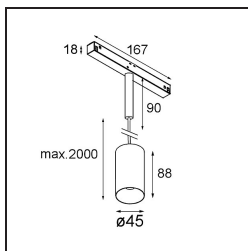

Specifications

Material	11462180
Tipo de fuente de luz	LED
Tipo de LED	BRIDGELUX V6 HD G7
Tecnología LED	COB LED
CRI	Min. 90
Temperatura del color	2700K
Vida Útil	L80B10 @50.000 horas
Lámpara Incluida	Sí
Número de fuentes de luz	1
Código de flujo CIE	100 100 100 100 60
Binning (SDCM)	2
Dirección de la luz	Directo
Óptica	Lente
Ángulo de Apertura medido (°)	29,0
Voltaje de entrada	48Vcc
Luminaire power (W)	11,0
Clasificación eléctrica	III
Clasificación del IP	20
Clasificación de hilo incandescente (°C)	960
Protocolo de regulación	DALI
DALI Standard	DALI-2
Interio/Exterior	Interior
Aplicación	Techo
Montaje	Suspendido
Ajustabilidad	Not Applicable
Distancia al objeto iluminado (m)	0,1
Color principal & Acabado principal	Negro, Cromo
Peso bruto (g)	458,0
Flujo luminoso por lámpara (lm)	578
Eficacia (lm/W)	53
Índice de deslumbramiento	1