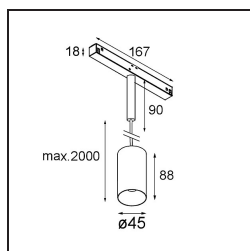

### Spezifikationen

Material	11462180
Typ der Lichtquelle	LED
LED Typ	BRIDGELUX V6 HD G7
LED-Technologie	COB-LED
CRI	Min. 90
Farbtemperatur	2700K
Lebensdauer	L80 B10 bei 50.000 Stunden
Leuchtmittel enthalten	Ja
Anzahl Lichtquellen	1
CIE-Fluxcode	100 100 100 100 60
Binning (SDCM)	2
Lichtrichtung	Abwärts
Optik	Streuscheibe
Gemessene Abstrahlwinkel (°)	29,0
Eingangsspannung	48 Vdc
Luminaire power (W)	11,0
Schutzklasse	III
Schutzart	20
Glühdrahtprüfung (°C)	960
Dimmprotokoll	DALI
DALI Standard	DALI-2
Innen/Außen	Innen
Anwendung	Decke
Montage	Pendel
Verstellbarkeit	Not Applicable
Abstand zum beleuchteten Objekt (m)	0,1
Primärfarbe & Primäres Finish	Schwarz, Chrom
Bruttogewicht (g)	458,0
Lichtstrom pro Lampe (lm)	578
Effizienz (lm/W)	53
UGR	1
Bemerkung	<ul style="list-style-type: none"> <li>• Dies ist kein vollständiges Produkt. Pista Schiene 48 V-System erforderlich.</li> <li>• Für Installationen ohne Dimmer wird empfohlen, 1-10-V-Leuchten zu verwenden.</li> </ul>