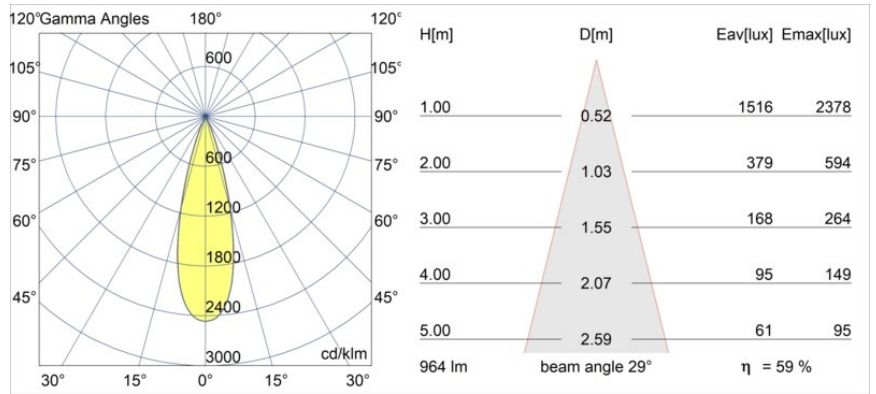

### Spezifikationen

Material	11462180
Typ der Lichtquelle	LED
LED Typ	BRIDGELUX V6 HD G7
LED-Technologie	COB-LED
CRI	Min. 90
Farbtemperatur	2700K
Lebensdauer	L80 B10 bei 50.000 Stunden
Leuchtmittel enthalten	Ja
Anzahl Lichtquellen	1
CIE-Fluxcode	100 100 100 100 60
Binning (SDCM)	2
Lichtrichtung	Abwärts
Optik	Streuscheibe
Gemessene Abstrahlwinkel (°)	29,0
Eingangsspannung	48 Vdc
Luminaire power (W)	11,0
Schutzklasse	III
Schutzart	20
Glühdrahtprüfung (°C)	960
Dimmprotokoll	DALI
DALI Standard	DALI-2
Innen/Außen	Innen
Anwendung	Decke
Montage	Pendel
Verstellbarkeit	Not Applicable
Abstand zum beleuchteten Objekt (m)	0,1
Primärfarbe & Primäres Finish	Schwarz, Chrom
Bruttogewicht (g)	458,0
Lichtstrom pro Lampe (lm)	578
Effizienz (lm/W)	53
UGR	1
Bemerkung	<ul style="list-style-type: none"> <li>• Dies ist kein vollständiges Produkt. Pista Schiene 48 V-System erforderlich.</li> <li>• Für Installationen ohne Dimmer wird empfohlen, 1-10-V-Leuchten zu verwenden.</li> </ul>

**TM30 & CRI Diagramm**

**Lichtverteilung und Lichtverteilungskurve**

Diagramm