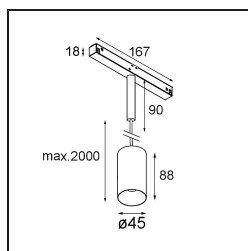

Datum
Klant
Project
Soort

Minute Track 48V Suspended 45 1x LED 2700K Medium 1-10V Black Chrome

Minudes yogische flexibiliteit zal je al evenzeer verrassen als zijn naakte, cilindervormige ontwerp. Voor een geraffineerde en minimalistische look op de muur, op een hoog of laag plafond. Probeer meer dan één Minute op onze Pista rail of op onze herontworpen Modupoint LED. De lange reeks kleuren en het kleine formaat laten een grote indruk achter.

Specificaties

Materiaal	11462080
Type Lichtbron	LED
LED type	BRIDGELUX V6 HD G7
LED technologie	Led-COB
CRI	Min. 90
Kleurtemperatuur	2700K
Levensduur	L80B10 bij 50.000 Uur
Lamp inbegrepen	Ja
Aantal Lichtbronnen	1
CIE-fluxcode	100 100 100 100 60
Binning (SDCM)	2
Lichtrichting	Omlaag
Optisch	Lens
Gemeten gradenbundel (°)	29,0
Ingangsspanning	48Vdc
Luminaire power (W)	11,0
Elektriciteitsklasse	III
IP-klasse	20
Gloeidraadtest (°C)	960
Protocol Voor Dimmen	1-10V
Binnen/Buiten	Binnen
Toepassing	Plafond
Montage	Gependeld
Verstelbaarheid	Not Applicable
Afstand tot Verlicht Voorwerp (m)	0,1
Primaire Kleur & Primaire Afwerking	Zwart, Chrom
Brutogewicht (g)	458,0
Lumenoutput per lampunit (lm)	578
Efficiëntie (lm/W)	53
UGR	1
Opmerking	<ul style="list-style-type: none"> • Dit is geen compleet product. Pista Track 48V systeem vereist. • Voor installaties zonder dimmer wordt aanbevolen om 1-10 V armaturen te gebruiken.