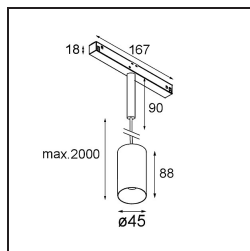

Specifications

Material	11462080
Tipo de fuente de luz	LED
Tipo de LED	BRIDGELUX V6 HD G7
Tecnología LED	COB LED
CRI	Min. 90
Temperatura del color	2700K
Vida Útil	L80B10 @50.000 horas
Lámpara Incluida	Sí
Número de fuentes de luz	1
Código de flujo CIE	100 100 100 100 60
Binning (SDCM)	2
Dirección de la luz	Directo
Óptica	Lente
Ángulo de Apertura medido (°)	29,0
Voltaje de entrada	48Vcc
Luminaire power (W)	11,0
Clasificación eléctrica	III
Clasificación del IP	20
Clasificación de hilo incandescente (°C)	960
Protocolo de regulación	1-10V
Interio/Exterior	Interior
Aplicación	Techo
Montaje	Suspendido
Ajustabilidad	Not Applicable
Distancia al objeto iluminado (m)	0,1
Color principal & Acabado principal	Negro, Cromo
Peso bruto (g)	458,0
Flujo luminoso por lámpara (lm)	578
Eficacia (lm/W)	53
Índice de deslumbramiento	1