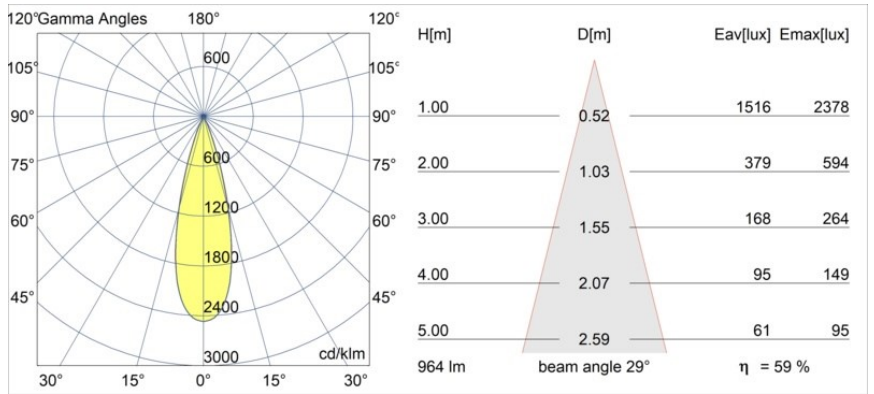

### Spezifikationen

Material	11462080
Typ der Lichtquelle	LED
LED Typ	BRIDGELUX V6 HD G7
LED-Technologie	COB-LED
CRI	Min. 90
Farbtemperatur	2700K
Lebensdauer	L80 B10 bei 50.000 Stunden
Leuchtmittel enthalten	Ja
Anzahl Lichtquellen	1
CIE-Fluxcode	100 100 100 100 60
Binning (SDCM)	2
Lichtrichtung	Abwärts
Optik	Streuscheibe
Gemessene Abstrahlwinkel (°)	29,0
Eingangsspannung	48 Vdc
Luminaire power (W)	11,0
Schutzklasse	III
Schutzart	20
Glühdrahtprüfung (°C)	960
Dimmprotokoll	1-10V
Innen/Außen	Innen
Anwendung	Decke
Montage	Pendel
Verstellbarkeit	Not Applicable
Abstand zum beleuchteten Objekt (m)	0,1
Primärfarbe & Primäres Finish	Schwarz, Chrom
Bruttogewicht (g)	458,0
Lichtstrom pro Lampe (lm)	578
Effizienz (lm/W)	53
UGR	1
Bemerkung	<ul style="list-style-type: none"> <li>• Dies ist kein vollständiges Produkt. Pista Schiene 48 V-System erforderlich.</li> <li>• Für Installationen ohne Dimmer wird empfohlen, 1-10-V-Leuchten zu verwenden.</li> </ul>

**TM30 & CRI Diagramm**

**Lichtverteilung und Lichtverteilungskurve**

Diagramm