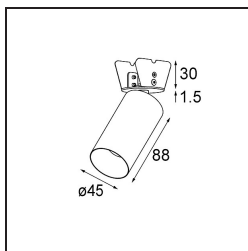

Datum
Klant
Project
Soort

Minude Semi-Recessed Adjustable 45 1x LED 2700K Medium DE Black Chrome

Specificaties

Materiaal	11461080
Type Lichtbron	LED
LED type	BRIDGELUX V6 HD G7
LED technologie	Led-COB
CRI	Min. 90
Kleurtemperatuur	2700K
Levensduur	L80B10 bij 50.000 Uur
Lamp inbegrepen	Ja
Aantal Lichtbronnen	1
CIE-fluxcode	100 100 100 100 60
Binning (SDCM)	2
Lichtrichting	Omlaag
Optisch	Lens
Gemeten gradenbundel (°)	29,0
Ingangsspanning	Aandrijving Gelijkstroom Vereist
Elektriciteitsklasse	III
IP-klasse	20
Gloeidraadtest (°C)	960
Binnen/Buiten	Binnen
Toepassing	Plafond, Wand
Montage	Semi-Inbouw
Inbouwopening (mm)	40
Montagediepte (mm)	110,0
Verstelbaarheid	H 360° V 0°/+90°
Afstand tot Verlicht Voorwerp (m)	0,1
Primaire Kleur & Primaire Afwerking	Zwart, Chroom
Brutogewicht (g)	314,0
Stroom driver (mA)	350 500
Min. forward voltage (Vf)	14,8 15,2
Max. forward voltage (Vf)	18,0 18,6
Connected load (W)	5,7 8,5
Lumenoutput per lampunit (lm)	429 578
Efficiëntie (lm/W)	75 68
UGR	1 1
Opmerking	• 3500K en 4000K op verzoek

Minudes yogische flexibiliteit zal je al evenzeer verrassen als zijn naakte, cilindervormige ontwerp. Voor een geraffineerde en minimalistische look op de muur, op een hoog of laag plafond. Probeer meer dan één Minude op onze Pista rail of op onze herontworpen Modupoint LED. De lange reeks kleuren en het kleine formaat laten een grote indruk achter.