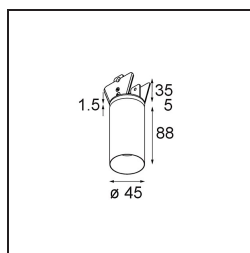

Datum
Klant
Project
Soort

Minude Semi-Recessed Adjustable 45 1x LED 2700K Medium DE Black Chrome

Specificaties

Materiaal	11461080
Type Lichtbron	LED
LED type	BRIDGELUX V6 HD G7
LED technologie	Led-COB
CRI	Min. 90
Kleurtemperatuur	2700K
Levensduur	L80B10 bij 50.000 Uur
Lamp inbegrepen	Ja
Aantal Lichtbronnen	1
CIE-fluxcode	100 100 100 100 60
Binning (SDCM)	2
Lichtrichting	Omlaag
Optisch	Lens
Gemeten gradenbundel (°)	29,0
Ingangsspanning	Aandrijving Gelijkstroom Vereist
Elektriciteitsklasse	III
IP-klasse	20
Gloeidraadtest (°C)	960
Binnen/Buiten	Binnen
Toepassing	Plafond, Wand
Montage	Semi-Inbouw
Inbouwopening (mm)	40
Montagediepte (mm)	110,0
Verstelbaarheid	H 360° V 0°/+90°
Afstand tot Verlicht Voorwerp (m)	0,1
Primaire Kleur & Primaire Afwerking	Zwart, Chroom
Brutogewicht (g)	314,0
Stroom driver (mA)	350 500
Min. forward voltage (Vf)	14,8 15,2
Max. forward voltage (Vf)	18,0 18,6
Connected load (W)	5,7 8,5
Lumenoutput per lampunit (lm)	429 578
Efficiëntie (lm/W)	75 68
UGR	1 1
Opmerking	• 3500K en 4000K op verzoek