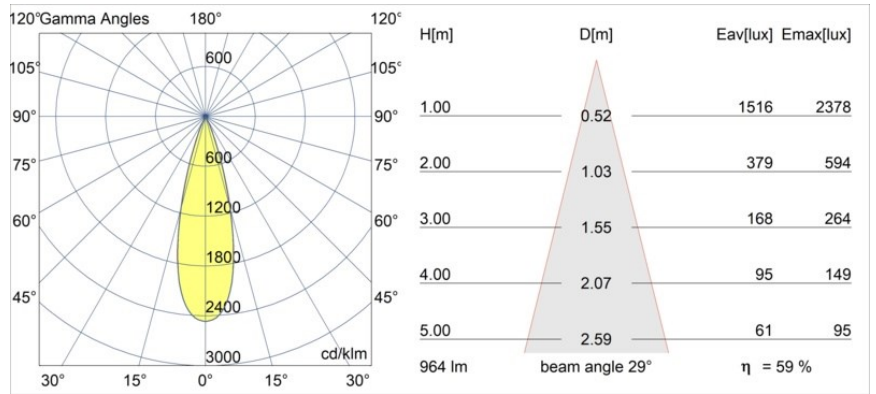

Light distribution & beam diagram