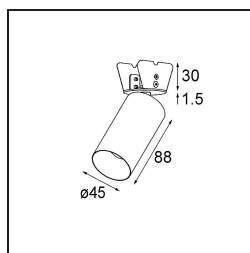

Date
Customer
Project
Type

Minude Semi-Recessed Adjustable 45 1x LED 2700K Medium DE Black Chrome

La flessibilità yogica di Minude ti sorprenderà quanto il suo design essenziale e cilindrico. Esprimi un'estetica raffinata e minimalista su pareti e soffitti alti o bassi. Prova più di un Minude sul nostro binario Pista o sul nostro Modupoint LED ridisegnato. La sua lunga serie di colori e le sue dimensioni miniaturizzate faranno certamente colpo.

Specifications

Materiale	11461080
Tipo di Sorgente	LED
Tipologia LED	BRIDGELUX V6 HD G7
Tecnologie LED	COB
CRI	Min. 90
Temperatura di colore della luce	2700K
Vita utile	L80B10 @50.000 ore
Lampadina inclusa	Sì
Numero di fonte luminosa	1
Codice di flusso CIE	100 100 100 100 60
Binning (SDCM)	2
Direzione della luce	Diretta
Ottiche	Lente
Fascio misurato (°)	29,0
Volt in ingresso	Necessario driver a corrente costante
Classificazione elettrica	III
Grado IP	20
Test filo a caldo (°C)	960
Interno/Esterno	Interno
Applicazione	Soffitto, Parete
Montaggio	Semi-Incassato
Foro d'incasso (mm)	40
Profondità di montaggio (mm)	110,0
Orientabilità	H 360° V 0°/+90°
Distanza dall'oggetto illuminato (m)	0,1
Colore primario & Finitura primaria	Nero, Cromato
Peso lordo (g)	314,0
Corrente di azionamento (mA)	350 500
Min. forward voltage (Vf)	14,8 15,2
Max. forward voltage (Vf)	18,0 18,6
Connected load (W)	5,7 8,5
Flusso luminoso per lampade (lm)	429 578
Efficienza (lm/W)	75 68