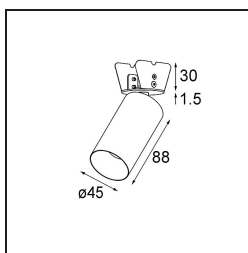

Minude Semi-Recessed Adjustable 45 1x LED 2700K Medium DE Black Chrome

La souplesse yogique de Minude vous surprendra tout autant que son design cylindrique épuré. Obtenez un effet raffiné et minimaliste sur les murs, sur les plafonds hauts ou sur les plafonds bas. Testez plusieurs Minude sur notre rail Pista ou sur notre Modupoint LED revisité. Sa variété de couleurs et sa taille miniature feront forte impression.

Caractéristiques

Matériaux	11461080
Type de Source Lumineuse	LED
Type de LED	BRIDGELUX V6 HD G7
Technologie LED	LED COB
CRI	Min. 90
Température de Couleur	2700K
Durée de Vie	L80B10 à 50 000 heures
Ampoule incluse	Oui
Nombre de Sources Lumineuses	1
Code de flux CIE	100 100 100 100 60
Groupe (SDCM)	2
Direction de la Lumière	Bas
Optique	Lentille
Faisceau mesuré (°)	29,0
Tension d'Entrée	Driver à Courant Constant Requis
Classe Électrique	III
Indice de protection IP	20
Essai au fil incandescent (°C)	960
Intérieur/extérieur	Intérieur
Application	Plafond, Mur
Montage	Semi-Encastré
Taille de découpe (mm)	40
Profondeur de montage (mm)	110,0
Ajustabilité	H 360° V 0°/+90°
Distance avec l'Objet Éclairé (m)	0,1
Couleur Principale & Finition Principale	Noir, Chrome
Poids brut (g)	314,0
Courant du driver (mA)	350 500
Min. forward voltage (Vf)	14,8 15,2
Max. forward voltage (Vf)	18,0 18,6
Connected load (W)	5,7 8,5
Flux lumineux par lampe (lm)	429 578
Efficacité (lm/W)	75 68