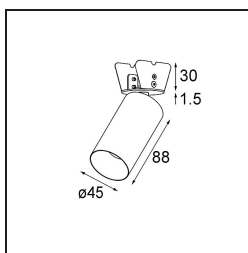

Minude Semi-Recessed Adjustable 45 1x LED 2700K Medium DE Black Chrome

La flexibilidad yóguica de Minude le sorprenderá tanto como su diseño cilíndrico desnudo. Expresa apariencia y sensación elegantes y minimalistas en paredes y en techos altos o bajos. Use más de un foco Minude en nuestra vía Pista Track o en nuestro Modupoint LED rediseñado. Su larga tira de colores y tamaño en miniatura causarán gran impresión.

Specifications

Material	11461080
Tipo de fuente de luz	LED
Tipo de LED	BRIDGELUX V6 HD G7
Tecnología LED	COB LED
CRI	Min. 90
Temperatura del color	2700K
Vida Útil	L80B10 @50.000 horas
Lámpara Incluida	Sí
Número de fuentes de luz	1
Código de flujo CIE	100 100 100 100 60
Binning (SDCM)	2
Dirección de la luz	Directo
Óptica	Lente
Ángulo de Apertura medido (°)	29,0
Voltaje de entrada	Driver de corriente constante requerido
Clasificación eléctrica	III
Clasificación del IP	20
Clasificación de hilo incandescente (°C)	960
Interio/Exterior	Interior
Aplicación	Techo, Pared
Montaje	Semi-Emprotado
Tamaño de corte (mm)	40
Profundidad de montaje (mm)	110,0
Ajustabilidad	H 360° V 0°/+90°
Distancia al objeto iluminado (m)	0,1
Color principal & Acabado principal	Negro, Cromo
Peso bruto (g)	314,0
Corriente de accionamiento (mA)	350 500
Min. forward voltage (Vf)	14,8 15,2
Max. forward voltage (Vf)	18,0 18,6
Connected load (W)	5,7 8,5
Flujo luminoso por lámpara (lm)	429 578
Eficacia (lm/W)	75 68