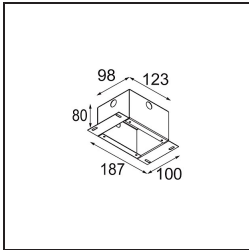

Spezifikationen

Material	11461080
Typ der Lichtquelle	LED
LED Typ	BRIDGELUX V6 HD G7
LED-Technologie	COB-LED
CRI	Min. 90
Farbtemperatur	2700K
Lebensdauer	L80 B10 bei 50.000 Stunden
Leuchtmittel enthalten	Ja
Anzahl Lichtquellen	1
CIE-Fluxcode	100 100 100 100 60
Binning (SDCM)	2
Lichtrichtung	Abwärts
Optik	Streuscheibe
Gemessene Abstrahlwinkel (°)	29,0
Eingangsspannung	Konstantstrom-Treiber erforderlich
Schutzklasse	III
Schutzart	20
Glühdrahtprüfung (°C)	960
Innen/Außen	Innen
Anwendung	Decke, Wand
Montage	Halbeinbau
Ausschnittgröße (mm)	ø40
Einbautiefe (mm)	110,0
Verstellbarkeit	H 360° V 0°/+90°
Abstand zum beleuchteten Objekt (m)	0,1
Primärfarbe & Primäres Finish	Schwarz, Chrom
Bruttogewicht (g)	314,0
Antriebsstrom (mA)	350 500
Min. forward voltage (Vf)	14,8 15,2
Max. forward voltage (Vf)	18,0 18,6
Connected load (W)	5,7 8,5
Lichtstrom pro Lampe (lm)	429 578
Effizienz (lm/W)	75 68
UGR	1 1
Bemerkung	• 3500K und 4000K auf Anfrage

TM30 & CRI Diagramm

Lichtverteilung und Lichtverteilungskurve

Diagramm

Montagezubehör

10889530 Installation Housing 123x100x80

12293130 Plaster Kit 100x120-40 1x

Wählen Sie das benötigte Zubehör