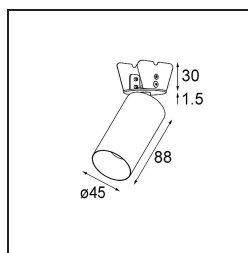

Datum
Kunde
Projekt
Art

Minude Semi-Recessed Adjustable 45 1x LED 2700K Medium DE Black Chrome

Die yogische Flexibilität wird Sie ebenso überraschen, wie ihr pures, zylindrisches Design. Zaubern Sie ein raffiniertes und minimalistisches Szenario an Wände und an hohe oder niedrige Decken. Probieren Sie mehr als eine Minude aus, an unserem Pista Schienensystem oder unserem völlig neu entwickelten Modupoint LED. Die lange Farblinie und die Miniaturgröße hinterlassen einen bleibenden Eindruck.

Spezifikationen

Material	11461080
Typ der Lichtquelle	LED
LED Typ	BRIDGELUX V6 HD G7
LED-Technologie	COB-LED
CRI	Min. 90
Farbtemperatur	2700K
Lebensdauer	L80 B10 bei 50.000 Stunden
Leuchtmittel enthalten	Ja
Anzahl Lichtquellen	1
CIE-Fluxcode	100 100 100 100 60
Binning (SDCM)	2
Lichtrichtung	Abwärts
Optik	Streuscheibe
Gemessene Abstrahlwinkel (°)	29,0
Eingangsspannung	Konstantstrom-Treiber erforderlich
Schutzklasse	III
Schutzart	20
Glühdrahtprüfung (°C)	960
Innen/Außen	Innen
Anwendung	Decke, Wand
Montage	Halbeinbau
Ausschnittgröße (mm)	ø40
Einbautiefe (mm)	110,0
Verstellbarkeit	H 360° V 0°/+90°
Abstand zum beleuchteten Objekt (m)	0,1
Primärfarbe & Primäres Finish	Schwarz, Chrom
Bruttogewicht (g)	314,0
Antriebsstrom (mA)	350 500
Min. forward voltage (Vf)	14,8 15,2
Max. forward voltage (Vf)	18,0 18,6
Connected load (W)	5,7 8,5
Lichtstrom pro Lampe (lm)	429 578
Effizienz (lm/W)	75 68
UGR	1 1
Bemerkung	• 3500K und 4000K auf Anfrage