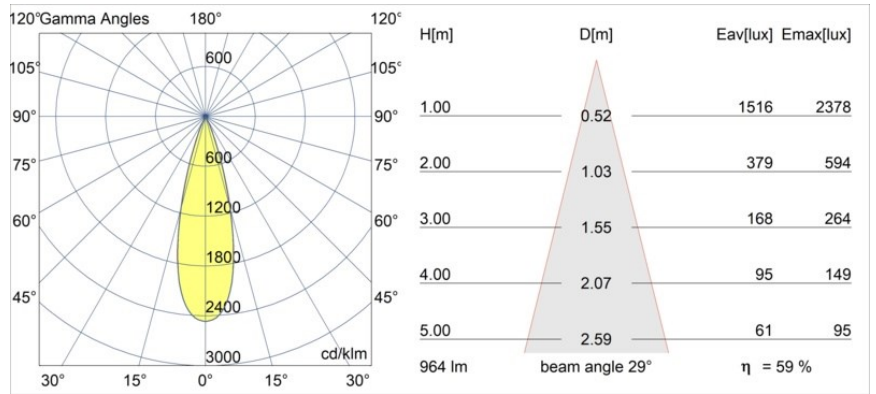

Lichtverteilung und Lichtverteilungskurve