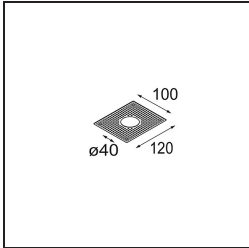

Spezifikationen

Material	11461080
Typ der Lichtquelle	LED
LED Typ	BRIDGELUX V6 HD G7
LED-Technologie	COB-LED
CRI	Min. 90
Farbtemperatur	2700K
Lebensdauer	L80 B10 bei 50.000 Stunden
Leuchtmittel enthalten	Ja
Anzahl Lichtquellen	1
CIE-Fluxcode	100 100 100 100 60
Binning (SDCM)	2
Lichtrichtung	Abwärts
Optik	Streuscheibe
Gemessene Abstrahlwinkel (°)	29,0
Eingangsspannung	Konstantstrom-Treiber erforderlich
Schutzklasse	III
Schutzart	20
Glühdrahtprüfung (°C)	960
Innen/Außen	Innen
Anwendung	Decke, Wand
Montage	Halbeinbau
Ausschnittgröße (mm)	ø40
Einbautiefe (mm)	110,0
Verstellbarkeit	H 360° V 0°/+90°
Abstand zum beleuchteten Objekt (m)	0,1
Primärfarbe & Primäres Finish	Schwarz, Chrom
Bruttogewicht (g)	314,0
Antriebsstrom (mA)	350 500
Min. forward voltage (Vf)	14,8 15,2
Max. forward voltage (Vf)	18,0 18,6
Connected load (W)	5,7 8,5
Lichtstrom pro Lampe (lm)	429 578
Effizienz (lm/W)	75 68
UGR	1 1
Bemerkung	• 3500K und 4000K auf Anfrage

TM30 & CRI Diagramm

Lichtverteilung und Lichtverteilungskurve

Diagramm

Montagezubehör

10889530 Installation Housing 123x100x80

12293130 Plaster Kit 100x120-40 1x

Wählen Sie das benötigte Zubehör