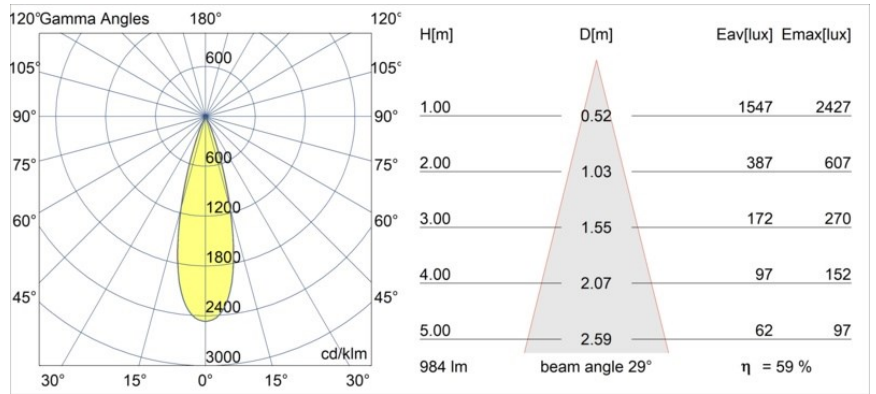

Spezifikationen

Material	11460680
Typ der Lichtquelle	LED
LED Typ	BRIDGELUX V6 HD G7
LED-Technologie	COB-LED
CRI	Min. 90
Farbtemperatur	3000K
Lebensdauer	L80 B10 bei 50.000 Stunden
Leuchtmittel enthalten	Ja
Anzahl Lichtquellen	2
CIE-Fluxcode	100 100 100 100 60
Binning (SDCM)	2
Lichtrichtung	Abwärts
Optik	Streuscheibe
Gemessene Abstrahlwinkel (°)	29,0
Eingangsspannung	48 Vdc
Luminaire power (W)	20,0
Schutzklasse	III
Schutzart	20
Glühdrahtprüfung (°C)	960
Dimmprotokoll	1-10V
Innen/Außen	Innen
Anwendung	Decke, Wand
Verstellbarkeit	H 360° V 0°/+90°
Abstand zum beleuchteten Objekt (m)	0,1
Primärfarbe & Primäres Finish	Schwarz, Chrom
Bruttogewicht (g)	566,0
Lichtstrom pro Lampe (lm)	590
Effizienz (lm/W)	54
UGR	1

TM30 & CRI Diagramm

Lichtverteilung und Lichtverteilungskurve

Diagramm