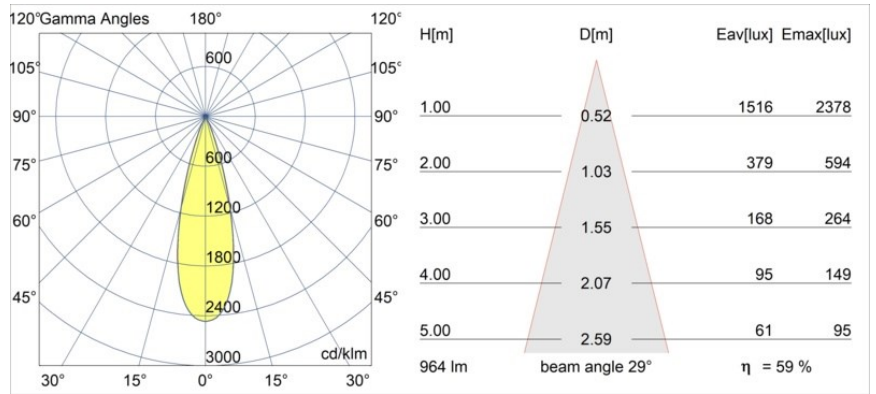

Spezifikationen

Material	11460580
Typ der Lichtquelle	LED
LED Typ	BRIDGELUX V6 HD G7
LED-Technologie	COB-LED
CRI	Min. 90
Farbtemperatur	2700K
Lebensdauer	L80 B10 bei 50.000 Stunden
Leuchtmittel enthalten	Ja
Anzahl Lichtquellen	2
CIE-Fluxcode	100 100 100 100 60
Binning (SDCM)	2
Lichtrichtung	Abwärts
Optik	Streuscheibe
Gemessene Abstrahlwinkel (°)	29,0
Eingangsspannung	48 Vdc
Luminaire power (W)	20,0
Schutzklasse	III
Schutzart	20
Glühdrahtprüfung (°C)	960
Dimmprotokoll	DALI
DALI Standard	DALI-2
Innen/Außen	Innen
Anwendung	Decke, Wand
Verstellbarkeit	H 360° V 0°/+90°
Abstand zum beleuchteten Objekt (m)	0,1
Primärfarbe & Primäres Finish	Schwarz, Chrom
Bruttogewicht (g)	566,0
Lichtstrom pro Lampe (lm)	578
Effizienz (lm/W)	53
UGR	1

TM30 & CRI Diagramm

Lichtverteilung und Lichtverteilungskurve

Diagramm