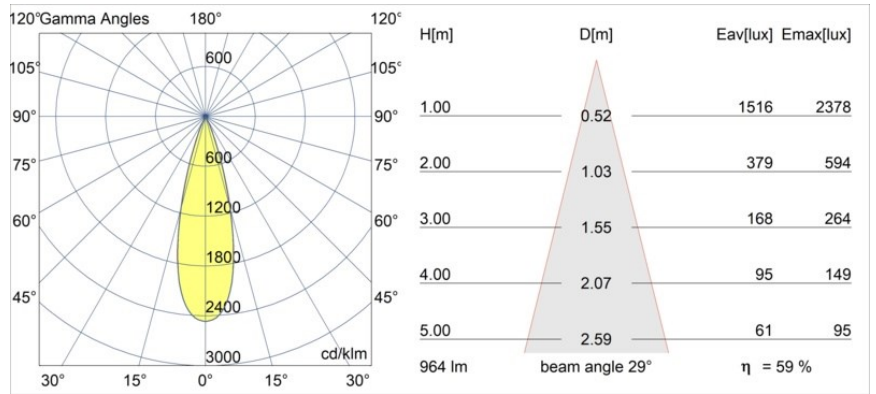

Spezifikationen

Material	11460480
Typ der Lichtquelle	LED
LED Typ	BRIDGELUX V6 HD G7
LED-Technologie	COB-LED
CRI	Min. 90
Farbtemperatur	2700K
Lebensdauer	L80 B10 bei 50.000 Stunden
Leuchtmittel enthalten	Ja
Anzahl Lichtquellen	2
CIE-Fluxcode	100 100 100 100 60
Binning (SDCM)	2
Lichtrichtung	Abwärts
Optik	Streuscheibe
Gemessene Abstrahlwinkel (°)	29,0
Eingangsspannung	48 Vdc
Luminaire power (W)	20,0
Schutzklasse	III
Schutzart	20
Glühdrahtprüfung (°C)	960
Dimmprotokoll	1-10V
Innen/Außen	Innen
Anwendung	Decke, Wand
Verstellbarkeit	H 360° V 0°/+90°
Abstand zum beleuchteten Objekt (m)	0,1
Primärfarbe & Primäres Finish	Schwarz, Chrom
Bruttogewicht (g)	566,0
Lichtstrom pro Lampe (lm)	578
Effizienz (lm/W)	53
UGR	1

TM30 & CRI Diagramm

Lichtverteilung und Lichtverteilungskurve

Diagramm